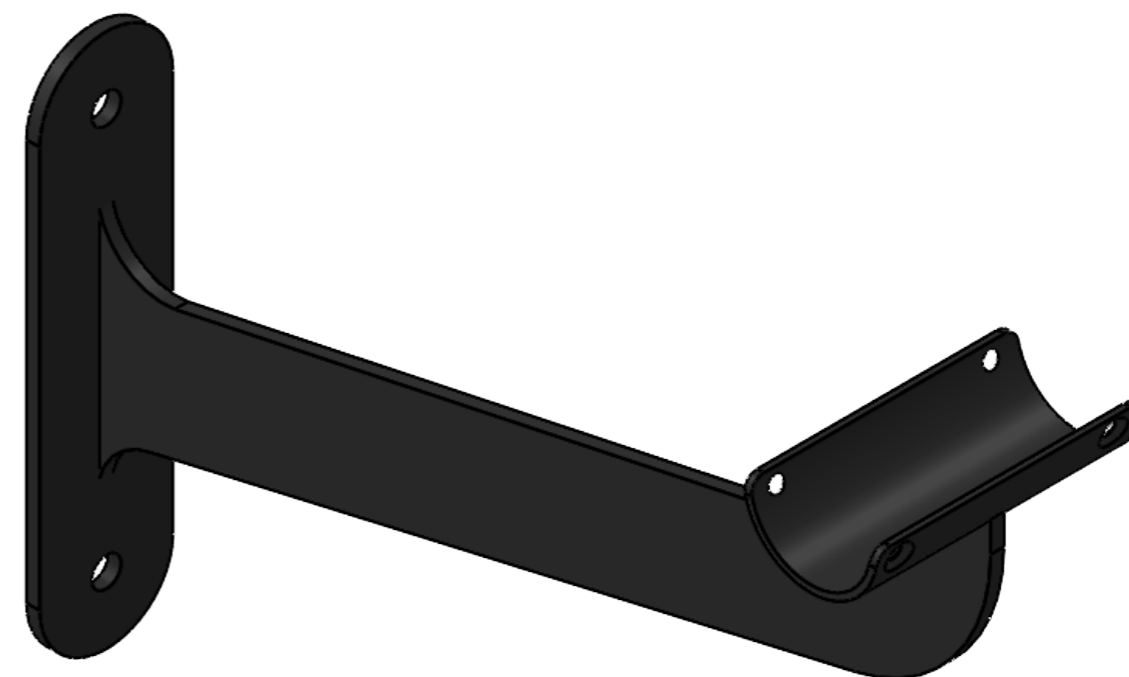

Mensola a parete fissa in acciaio verniciato completa di viti per fissare la sbarra.

Fixed wall bracket in painted steel complete with screws to fix the bar.

MENSOLA A PARETE FISSA PER SBARRA DANZA / **FIXED WALL BRACKET FOR BALLET BAR**