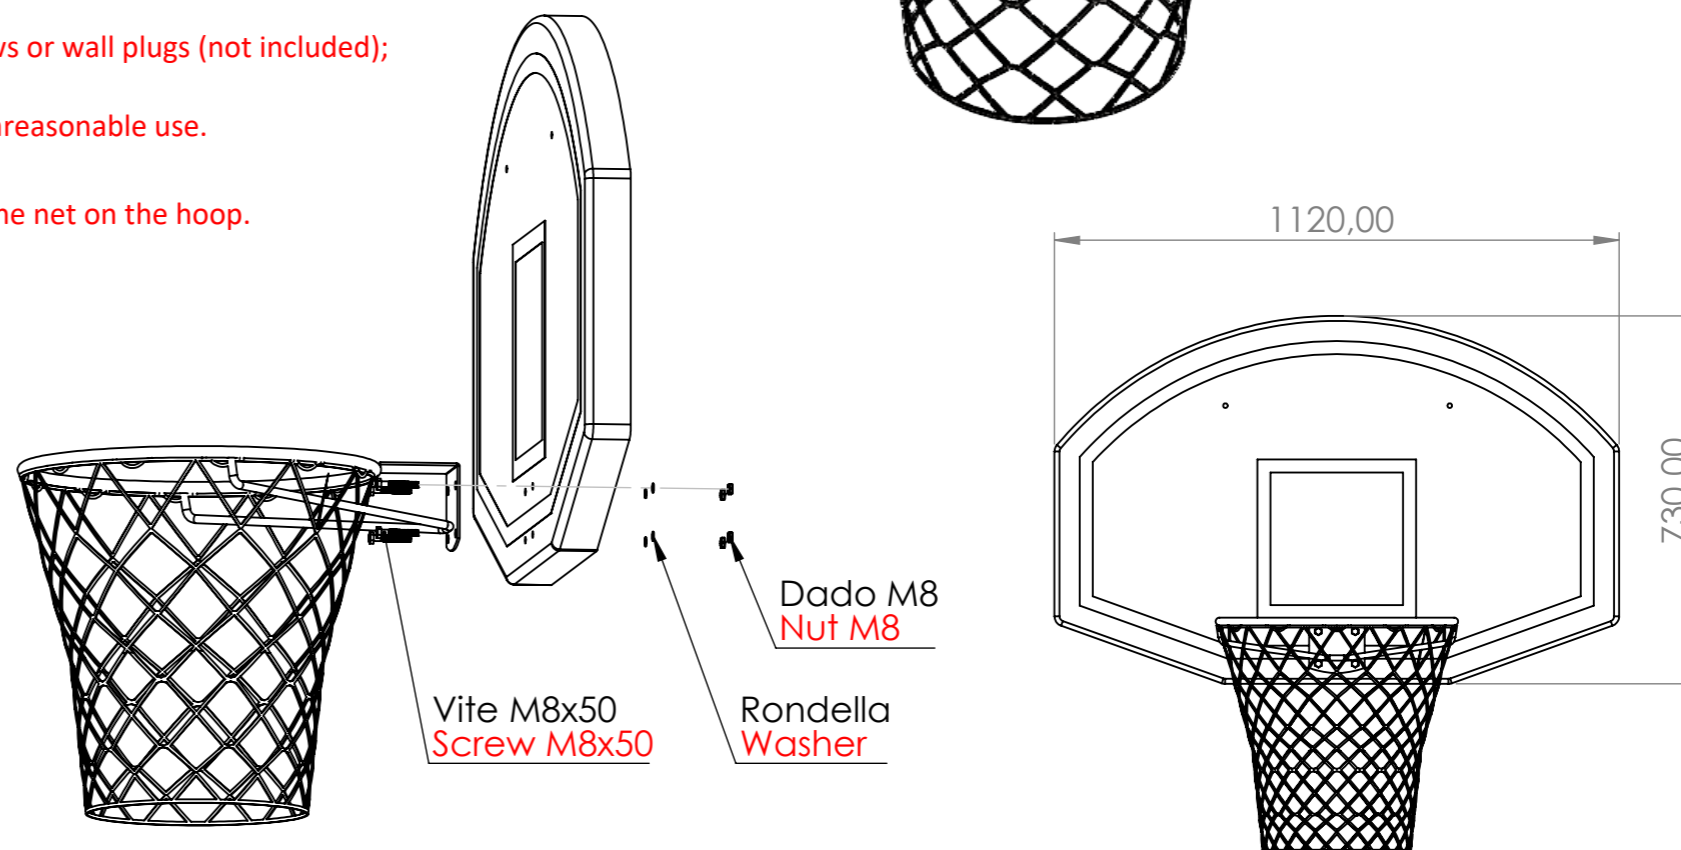

TABELLONE BASKET 112x73cm CON CANESTRO COMPLETO

Tabellone in plastica termoindurita nervato sul retro di dimensioni 112x73cm, completo di canestro regolamentare (retina inclusa).

BASKETBALL BACKBOARD WITH HOOP AND NET, DIM. 112x73cm

MONTAGGIO

Fissare il canestro sul tabellone con le viti in dotazione come illustrato sotto ed installare la rete sul canestro.

MANUTENZIONE

- Controllare almeno una volta all'anno che tutti i fissaggi siano serrati a fondo;
- Controllare ad ogni utilizzo lo stato generale del prodotto.

WARNINGS

- The backboard must be securely fastened to the structure or wall using appropriate screws or wall plugs (not included);
- Do not hang on the hoop or backboard;
- The manufacturer cannot be held responsible for any damage caused by improper and unreasonable use.

ASSEMBLY INSTRUCTIONS

Secure the hoop to the backboard using the screws provided, as shown below, and install the net on the hoop.

MAINTENANCE

- Check at least once a year that all fixings are fully tightened;
- Check the general condition each time the system is used.