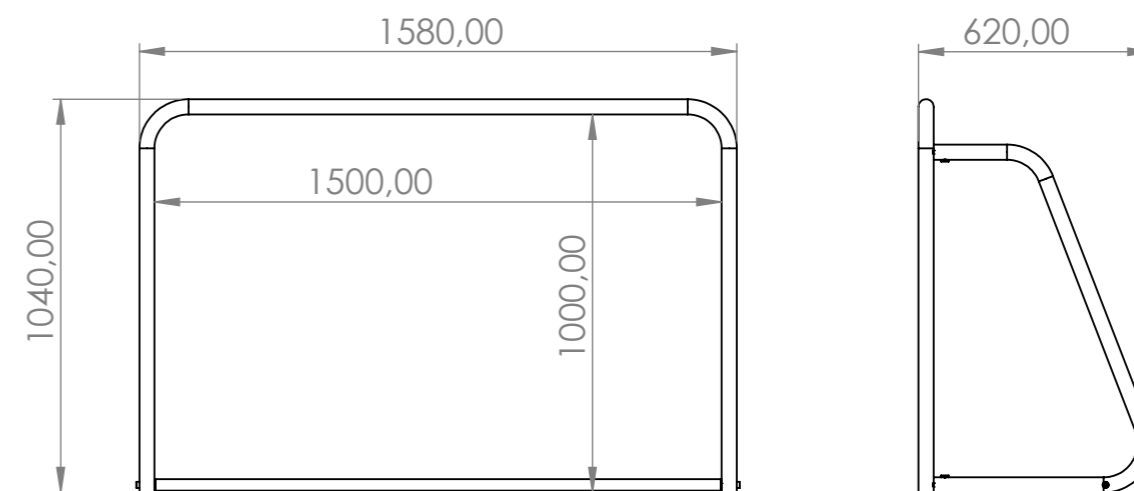

PORTA CALCIO 150x100cm, Trasportabile, in alluminio sezione tonda Ø40mm

Porta mobile e autoportante realizzata con profilo in alluminio di sezione tonda di diametro Ø40mm.

Porte adatte per allenamento di calcio e calcetto, minicalcio e minicalcetto, bambini o uso privato.

FOOTBALL GOAL 150x100cm, Freestanding, in round section aluminium profile diameter Ø40mm

Freestanding goal made with round section aluminium profile, diameter Ø40mm.

Goals suitable for football and futsal training, mini football and mini futsal, private use.

PORTA CALCIO 150x100cm, Trasportabile in alluminio Ø40mm

FOOTBALL GOAL 150x100cm, Freestanding, in aluminum Ø40mm

TITOLO:

CODICE

6007

www.VIVISPORT.it

1:10
SCALA

REVISIONE

PORTA CALCIO 150x100cm, Trasportabile in alluminio Ø40mm
FOOTBALL GOAL 150x100cm, Freestanding, in aluminum Ø40mm

6007

www.VIVISPORT.it

TITOLO:

CODICE

1:16
SCALA

REVISIONE

2 DI 2
FOGLIO