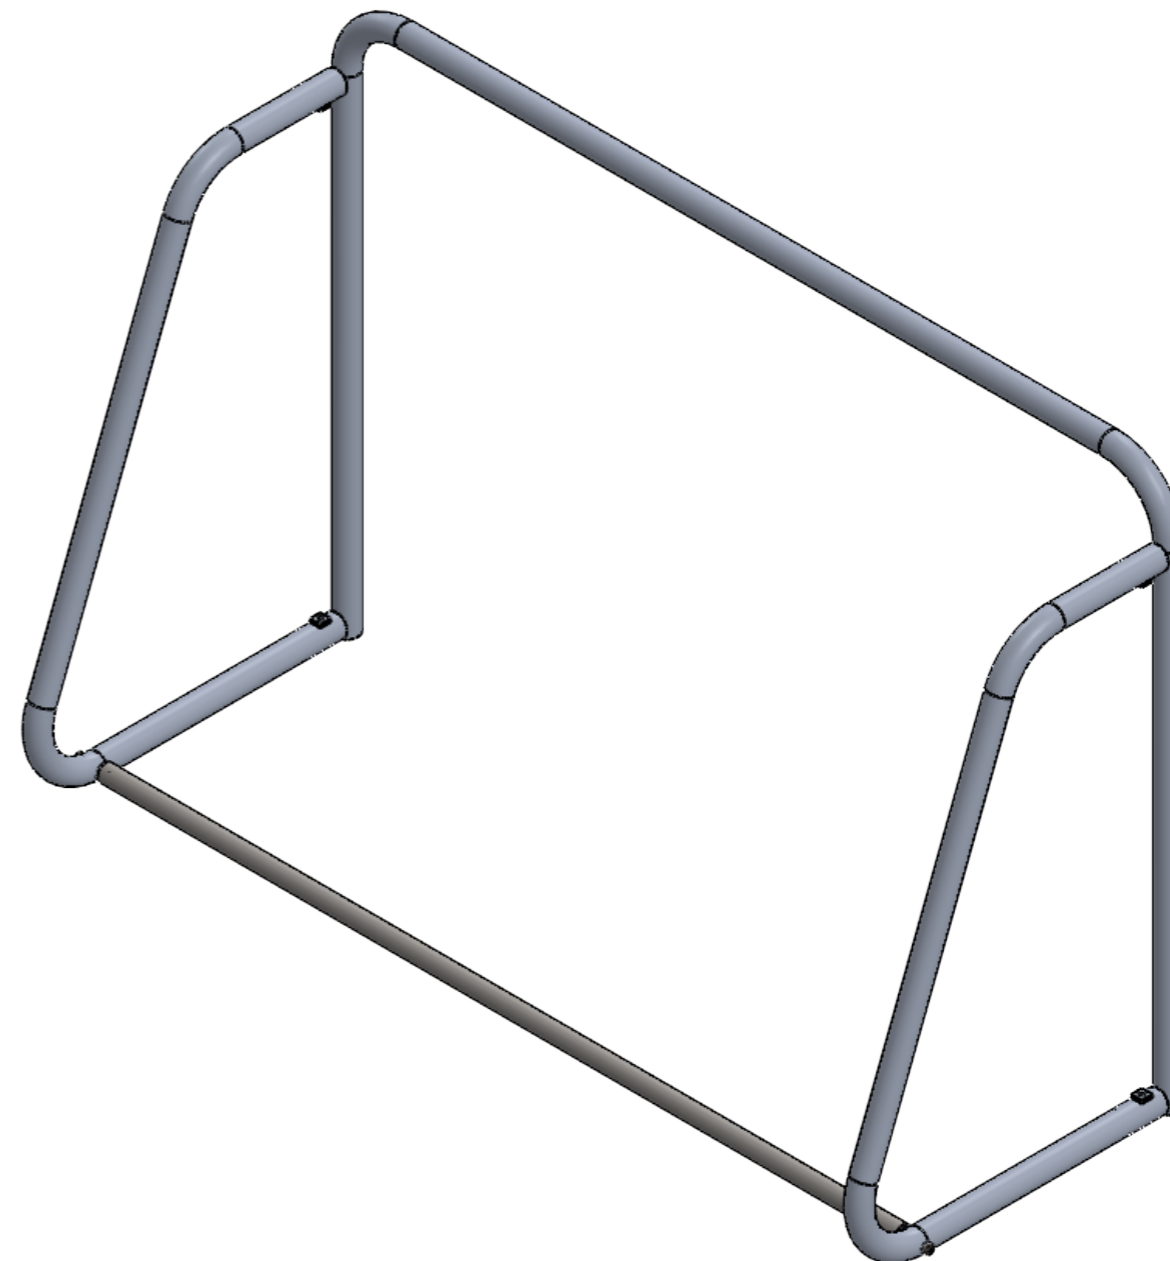

PORTA CALCIO 150x100cm, Trasportabile, in alluminio sezione tonda Ø40mm

Porta mobile e autoportante realizzata con profilo in alluminio di sezione tonda di diametro Ø40mm.

Porte adatte per allenamento di calcio e calcetto, minicalcio e minicalcetto, bambini o uso privato.

FOOTBALL GOAL 150x100cm, Freestanding, in round section aluminium profile diameter Ø40mm

Freestanding goal made with round section aluminium profile, diameter Ø40mm.

Goals suitable for football and futsal training, mini football and mini futsal, private use.

PORTA CALCIO 150x100cm, Trasportabile in alluminio Ø40mm

FOOTBALL GOAL 150x100cm, Freestanding, in aluminum Ø40mm

TITOLO:

CODICE

6007

www.VIVISPORT.it

1:10
SCALA

REVISIONE