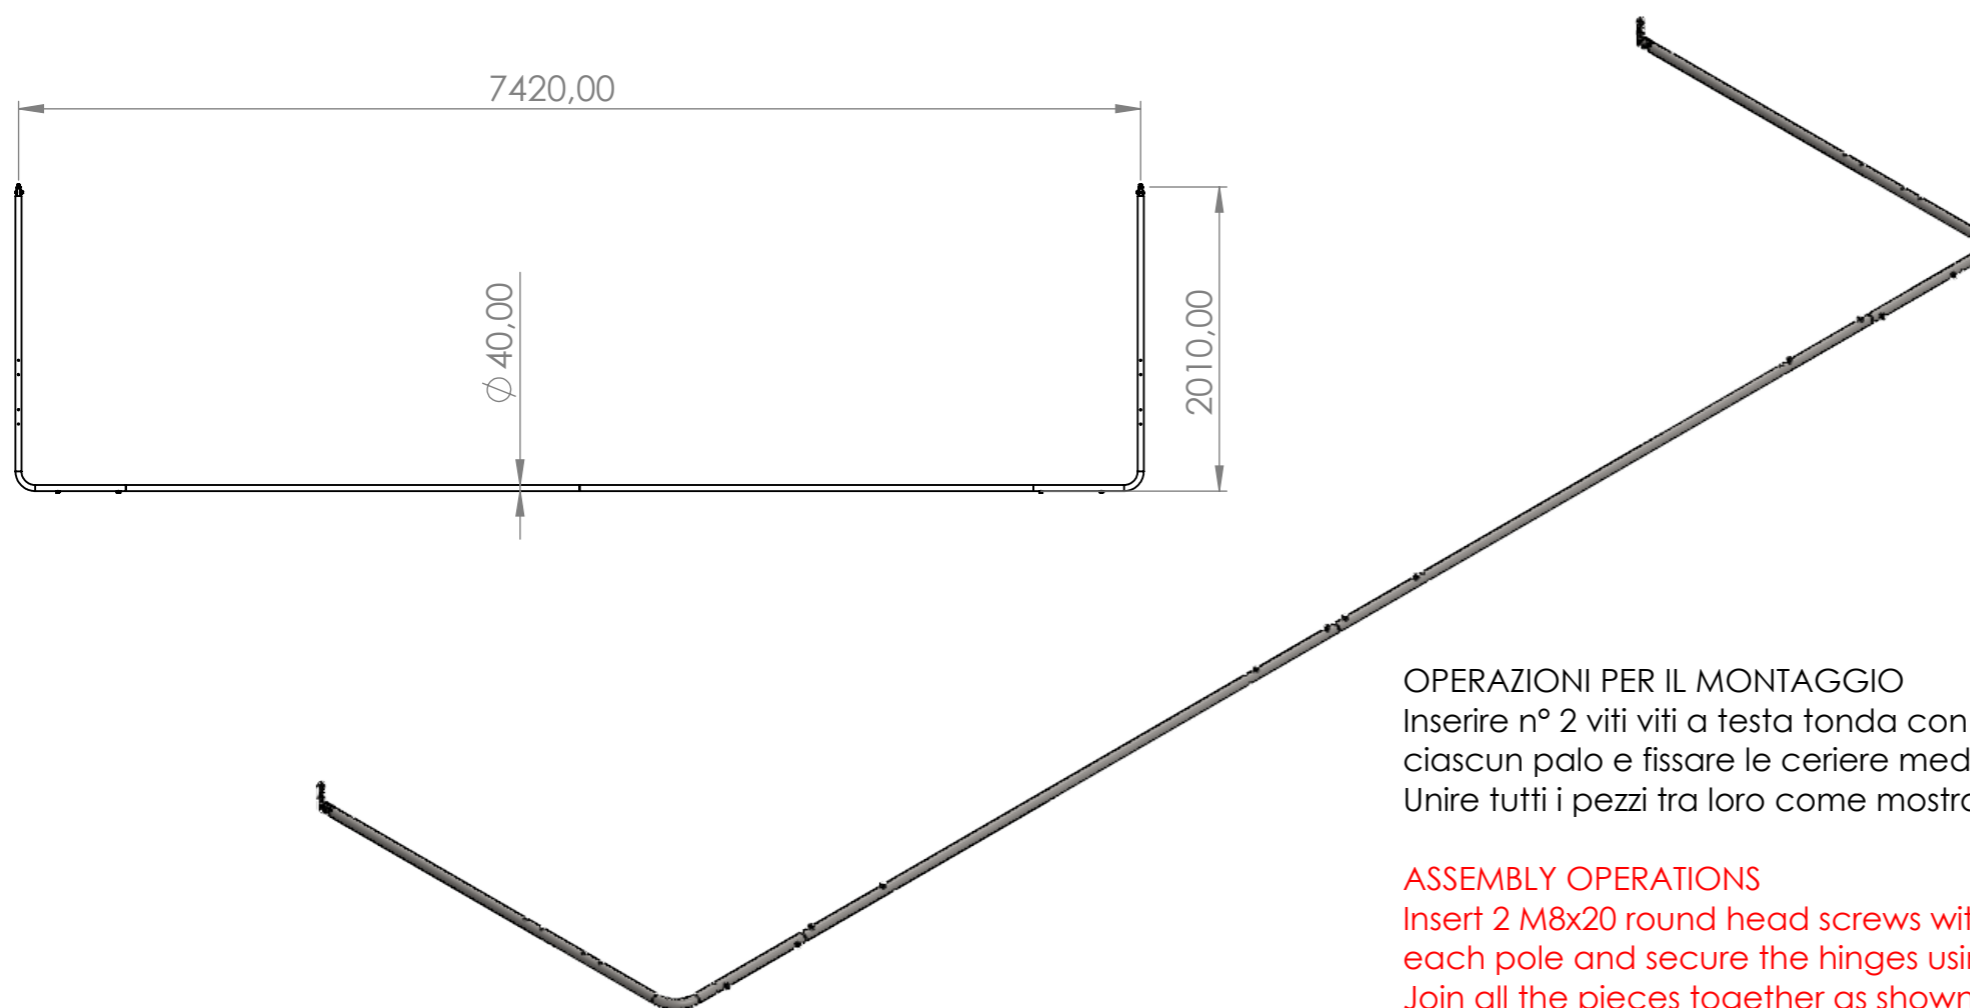

Ribaltina in acciaio zincato per porte da calcio 7,32x2,44m con palo in alluminio sezione ovale 120x100mm.

Ribaltina da applicare sulle porte da calcio 7,32x2,44m con palo in alluminio sezione ovale 120x100mm.

La ribaltina è un dispositivo agganciato alla base dei pali della porta che permette di fissare la rete a terra oppure di alzarla favorendo la manutenzione del campo. Si compone di cerniere da fissare al palo e di un telaio realizzato con tubi agganciati tra loro.

Realizzate in tubolare in acciaio zincato con diametro $\varnothing 40\text{mm}$.

Bottom Net Supports in galvanised steel, for 7,32x2,44m football goals with aluminium posts in oval section 100x120mm.

Foldable bottom net support for 7,32x2,44m football goals with aluminium posts in oval section 100x120mm.

Made of galvanised steel tubing with a diameter of $\varnothing 40\text{mm}$.

OPERAZIONI PER IL MONTAGGIO

Inserire n° 2 viti a testa tonda con quadro sottotesta M8x20 nelle feritoie alla base di ciascun palo e fissare le cerniere mediante dado e rondella.