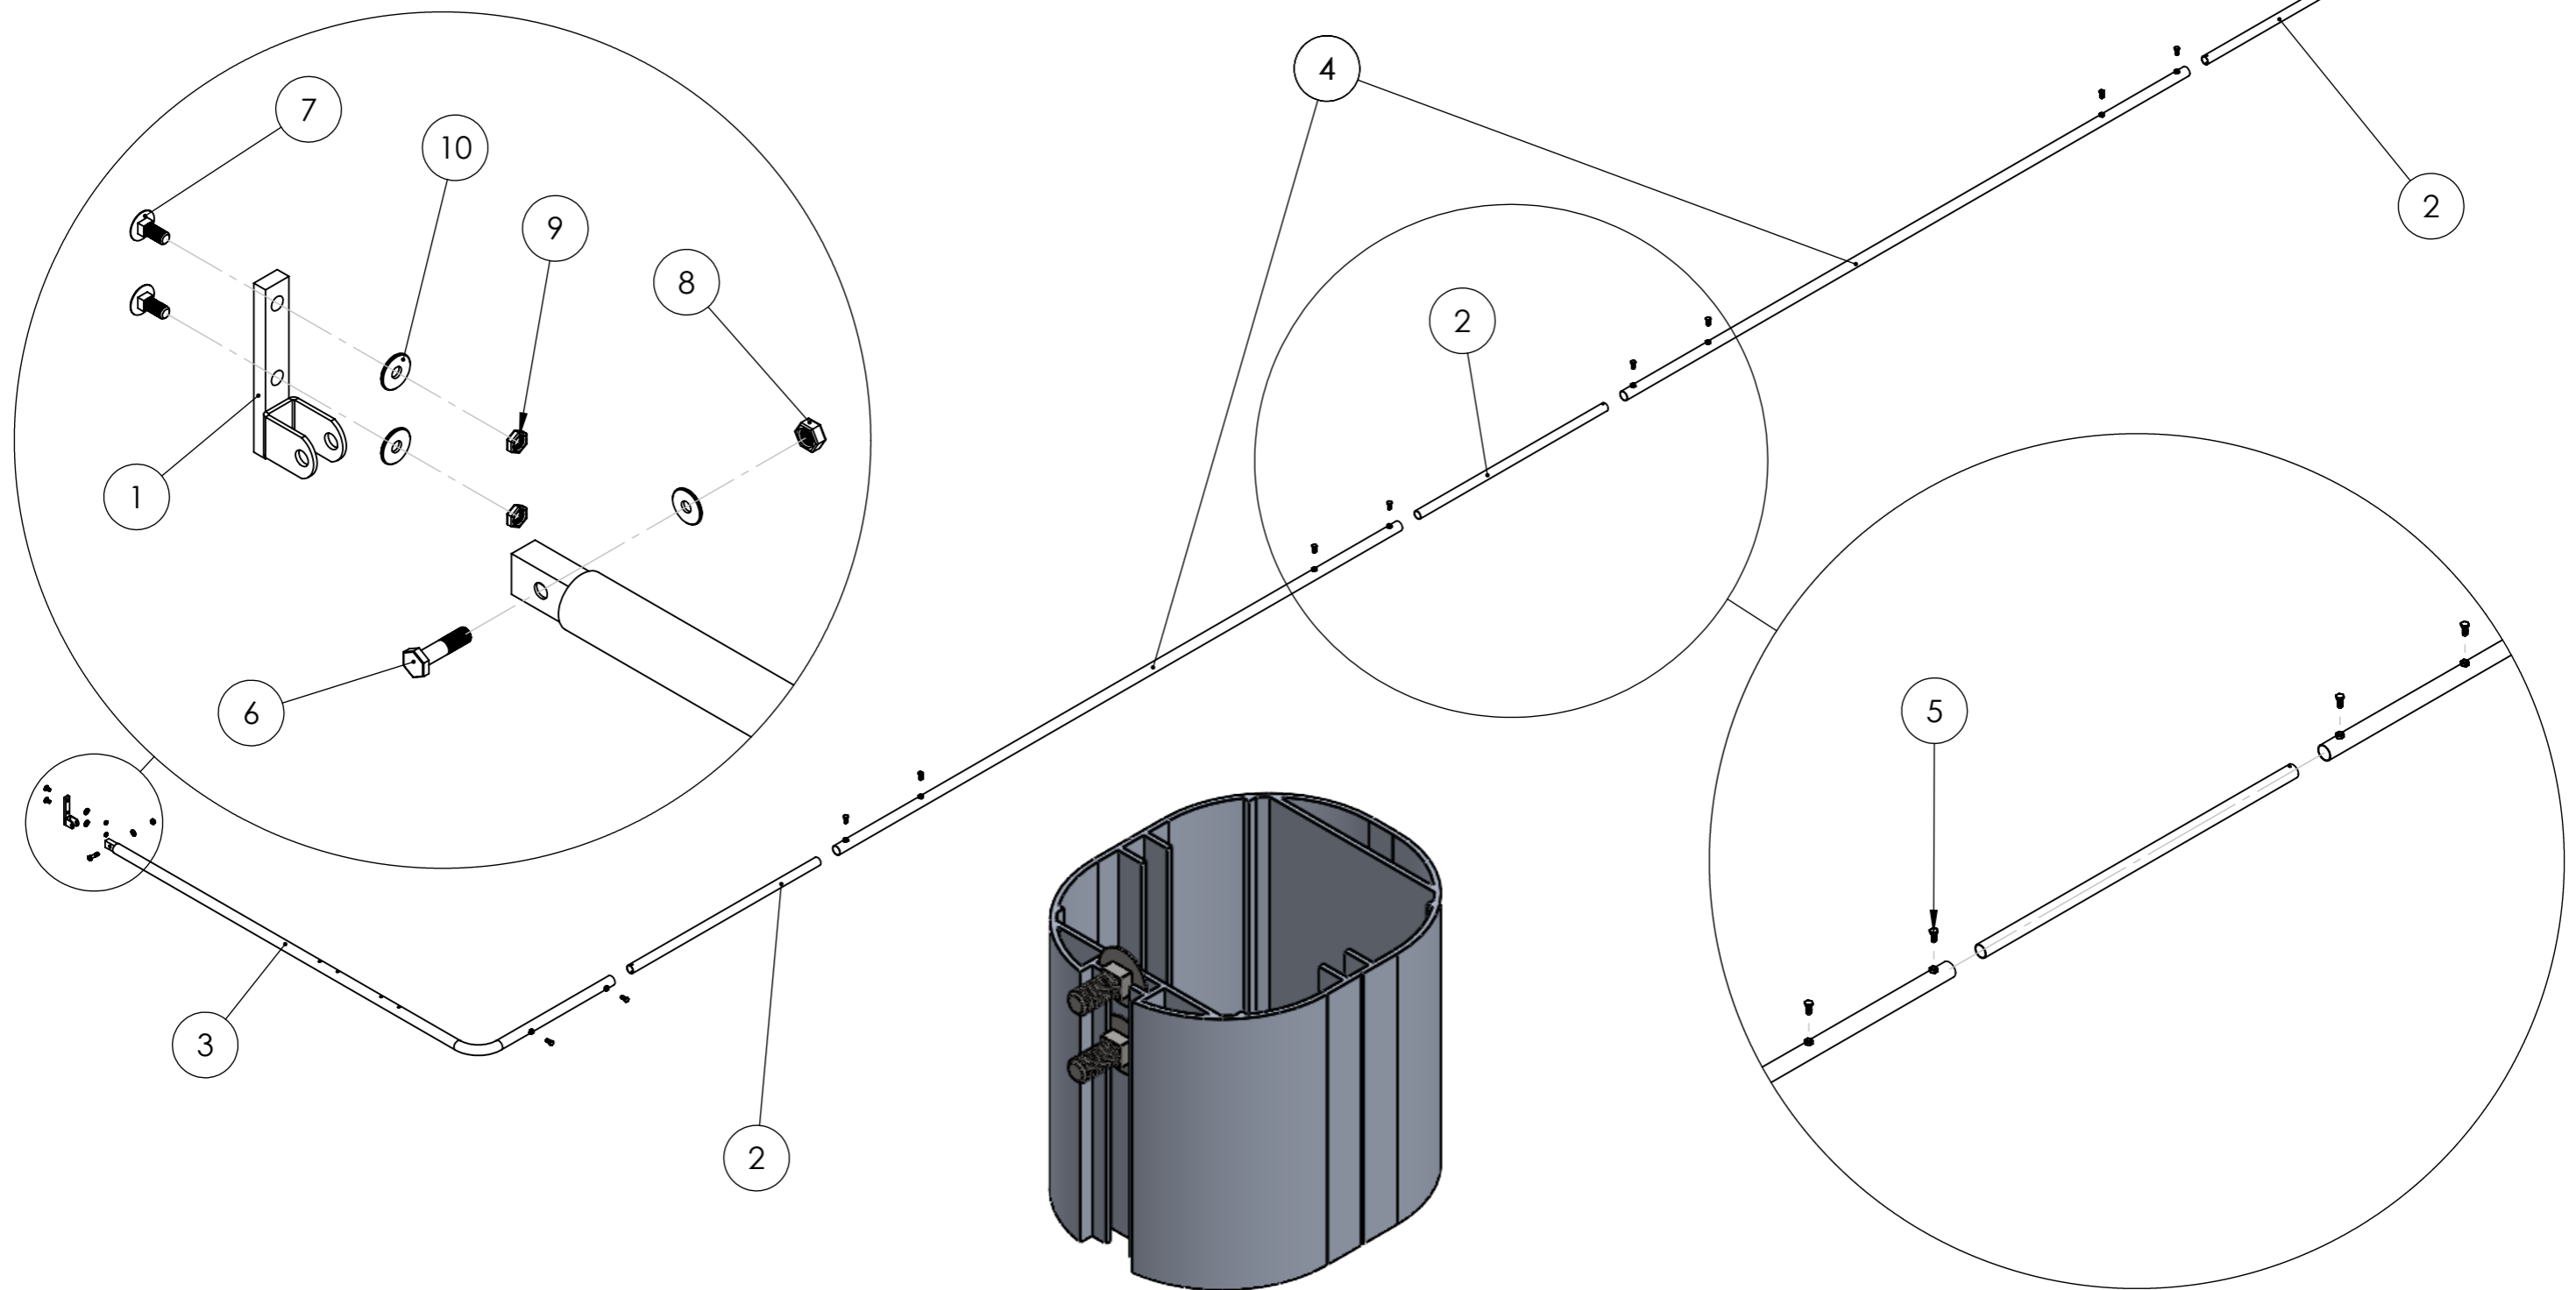

Descrizione	Description	Q.tà / Q.ty
1	60381	CERNIERA FRONTONE RICHIUDIBILE	BOTTOM NET SUPPORT HINGE	2
2	60382	TUBO GIUNZIONE RIBALTINA	BOTTOM NET SUPPORT JUNCTION	3
3	60383	CURVA PER RIBALTINA	BOTTOM NET SUPPORT CURVE	2
4	60384	TRAVERSA PER RIBALTINA	BOTTOM NET SUPPORT TIE BAR	2
5	.	VITE TE / HHC Screw M10x25	HEX HEAD SCREW M10x25	12
6	.	VITE TE / HHC Screw M10x40	HEX HEAD SCREW M10x40	2
7	.	VITE TTQST / CARRIAGE BOLT M8x20	ROUND HEAD SQUARE NECK SCREW M8x20	4
8	.	DADO / NUT M10	NUT M10	2
9	.	DADO / NUT M8	NUT M8	4
10	.	RONDELLA / WASHER Ø8mm	WASHER Ø8mm	6

RIBALTINA PER PORTA CALCIO 732x244cm
BOTTOM NET SUPPORT FOR 732x244cm FOOTBALL GOAL

6038

www.VIVISPORT.it

TITOLO:

CODICE

1:25
SCALA

00
REVISIONE

2 DI 2
FOGLIO

03/03/2026
DATA