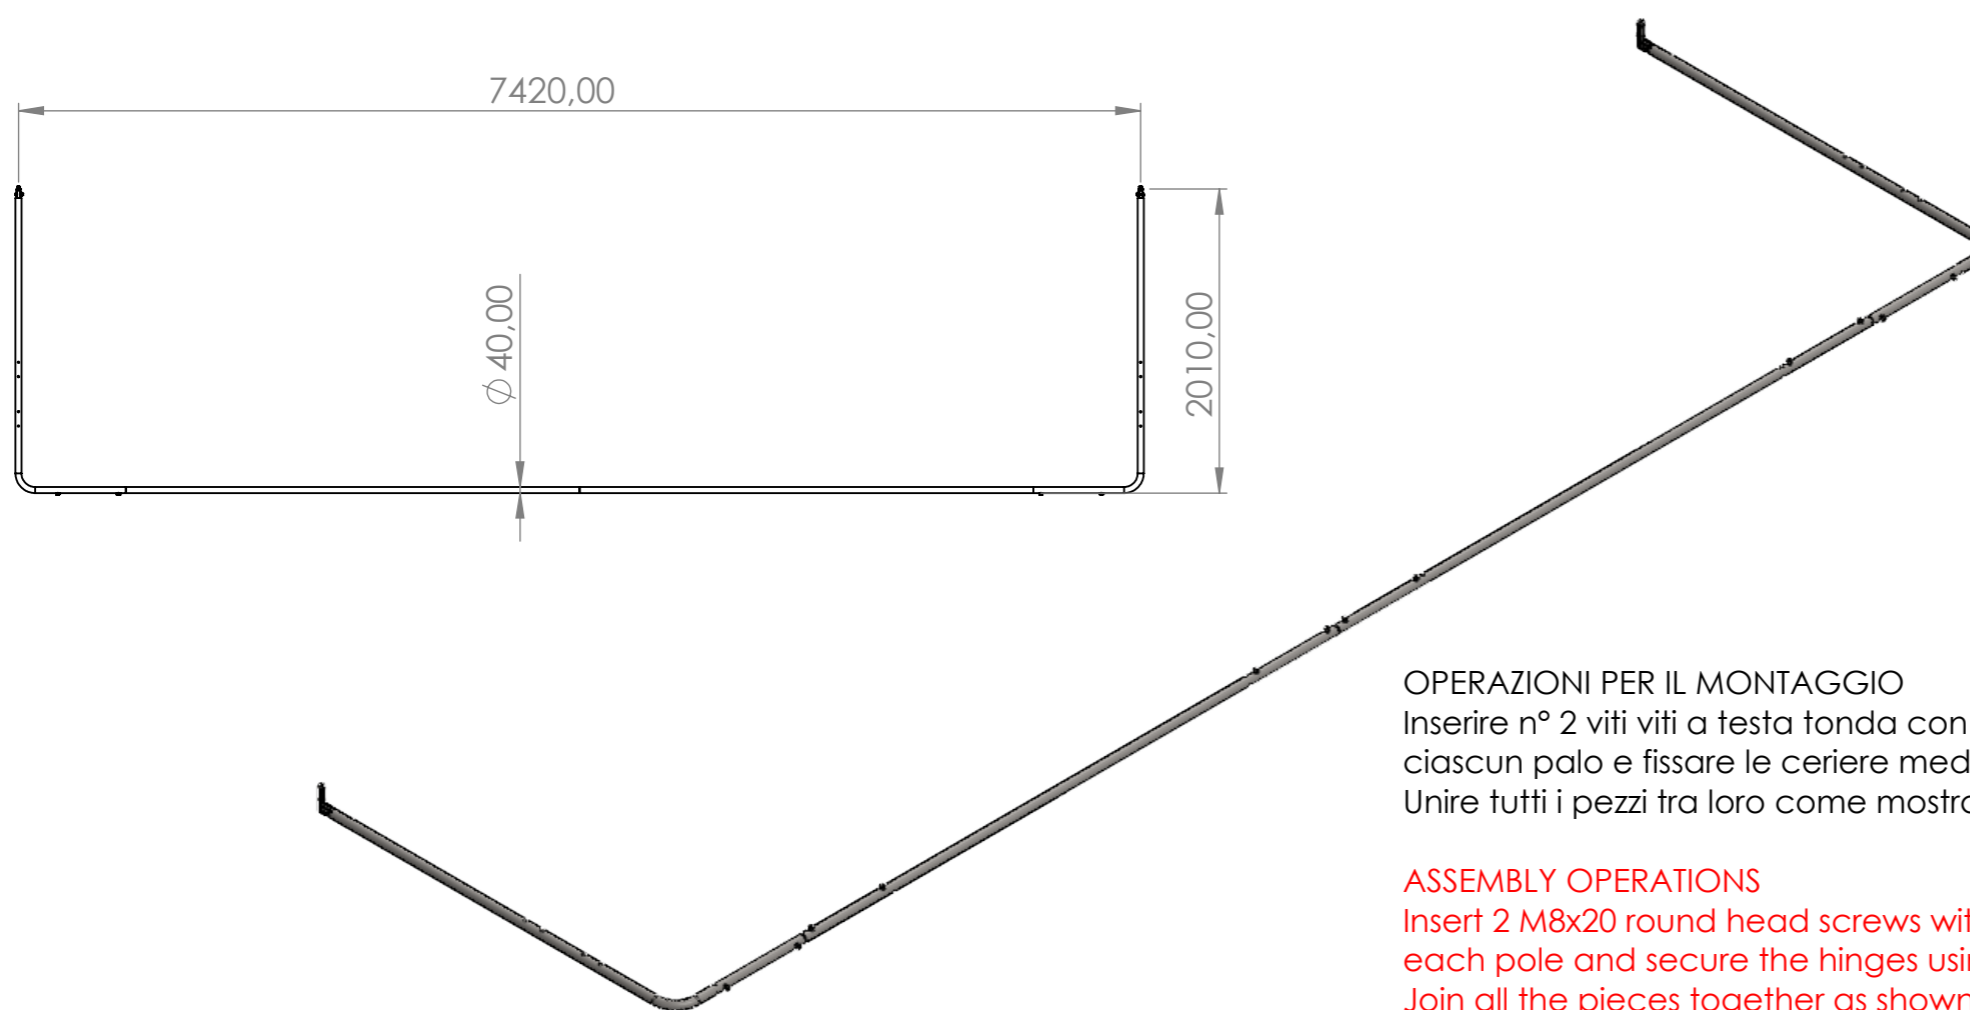

Ribaltina in acciaio zincato per porte da calcio 7,32x2,44m con palo in alluminio sezione ovale 120x100mm.

Ribaltina da applicare sulle porte da calcio 7,32x2,44m con palo in alluminio sezione ovale 120x100mm.

La ribaltina è un dispositivo agganciato alla base dei pali della porta che permette di fissare la rete a terra oppure di alzarla favorendo la manutenzione del campo. Si compone di cerniere da fissare al palo e di un telaio realizzato con tubi agganciati tra loro.

Realizzate in tubolare in acciaio zincato con diametro $\varnothing 40\text{mm}$.

Bottom Net Supports in galvanised steel, for 7,32x2,44m football goals with aluminium posts in oval section 100x120mm.

Foldable bottom net support for 7,32x2,44m football goals with aluminium posts in oval section 100x120mm.

The Bottom Net Support is a device attached to the base of the goalposts that allows to weigh down nets by securing them to the ground or lift the net to facilitate pitch maintenance. It consists of hinges to be fixed to the post and a frame made of interconnected tubes.

Made of galvanised steel tubing with a diameter of $\varnothing 40\text{mm}$.

OPERAZIONI PER IL MONTAGGIO

Inserire n° 2 viti a testa tonda con quadro sottotesta M8x20 nelle feritoie alla base di ciascun palo e fissare le cerniere mediante dado e rondella.

Unire tutti i pezzi tra loro come mostrato nella pagina seguente.

ASSEMBLY OPERATIONS

Insert 2 M8x20 round head screws with square head into the slots at the bottom of each pole and secure the hinges using nuts and washers.

Join all the pieces together as shown on the following page.

RIBALTINA PER PORTA CALCIO 732x244cm

BOTTOM NET SUPPORT FOR 732x244cm FOOTBALL GOAL

6038

www.VIVISPORT.it

TITOLO:

CODICE

1:30
SCALA

00
REVISIONE

1 DI 2
FOGLIO

21/04/2026
DATA