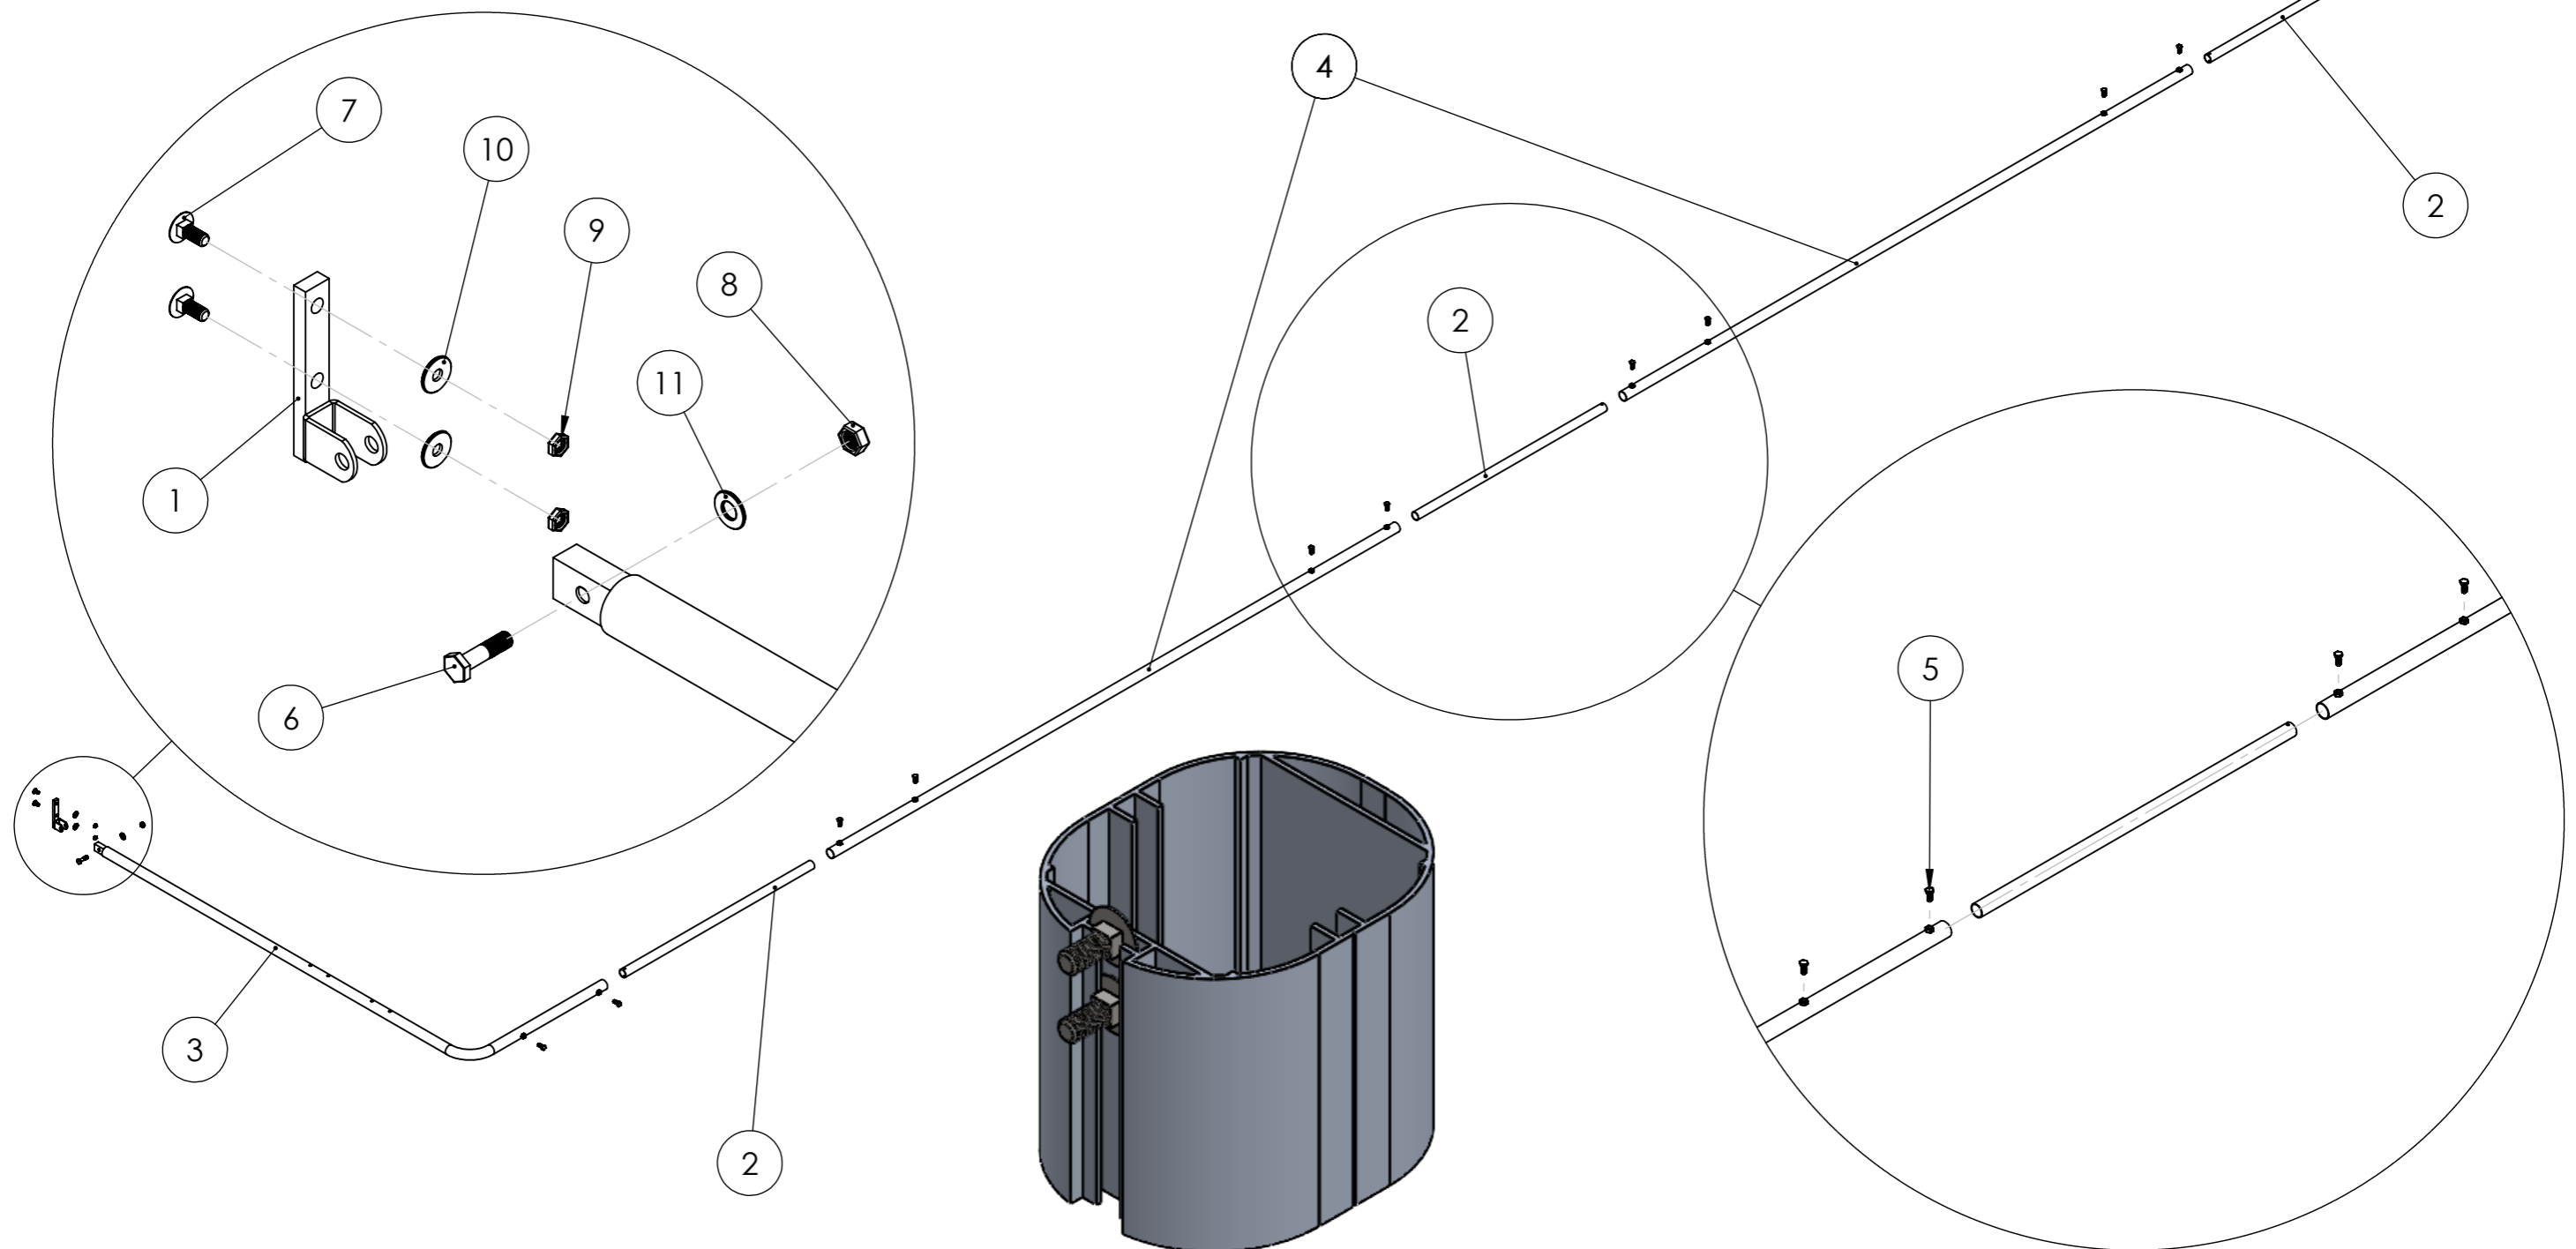

Descrizione	Description	Q.tà / Q.ty
1	60381	CERNIERA FRONTONE RICHIUDIBILE	BOTTOM NET SUPPORT HINGE	2
2	60382	GIUNZIONE RIBALTINA	BOTTOM NET SUPPORT JUNCTION	3
3	60383	CURVA PER RIBALTINA	BOTTOM NET SUPPORT CURVE	2
4	60384	TRAVERSA PER RIBALTINA	BOTTOM NET SUPPORT TIE BAR	2
5	.	VITE TE / HHC Screw M10x25	HEX HEAD SCREW M10x25	12
6	.	VITE TE / HHC Screw M10x40	HEX HEAD SCREW M10x40	2
7	.	VITE TTQST / CARRIAGE BOLT M8x20	ROUND HEAD SQUARE NECK SCREW M8x20	4
8	.	DADO / NUT M10	NUT M10	2
9	.	DADO / NUT M8	NUT M8	4
10	.	RONDELLA / WASHER Ø8mm	WASHER Ø8mm	4
11	.	RONDELLA / WASHER Ø10mm	WASHER Ø10mm	2

RIBALTINA PER PORTA CALCIO 732x244cm
BOTTOM NET SUPPORT FOR 732x244cm FOOTBALL GOAL

6038

www.VIVISPORT.it

TITOLO:

CODICE

1:25
SCALA

00
REVISIONE

2 DI 2
FOGLIO

21/04/2026
DATA