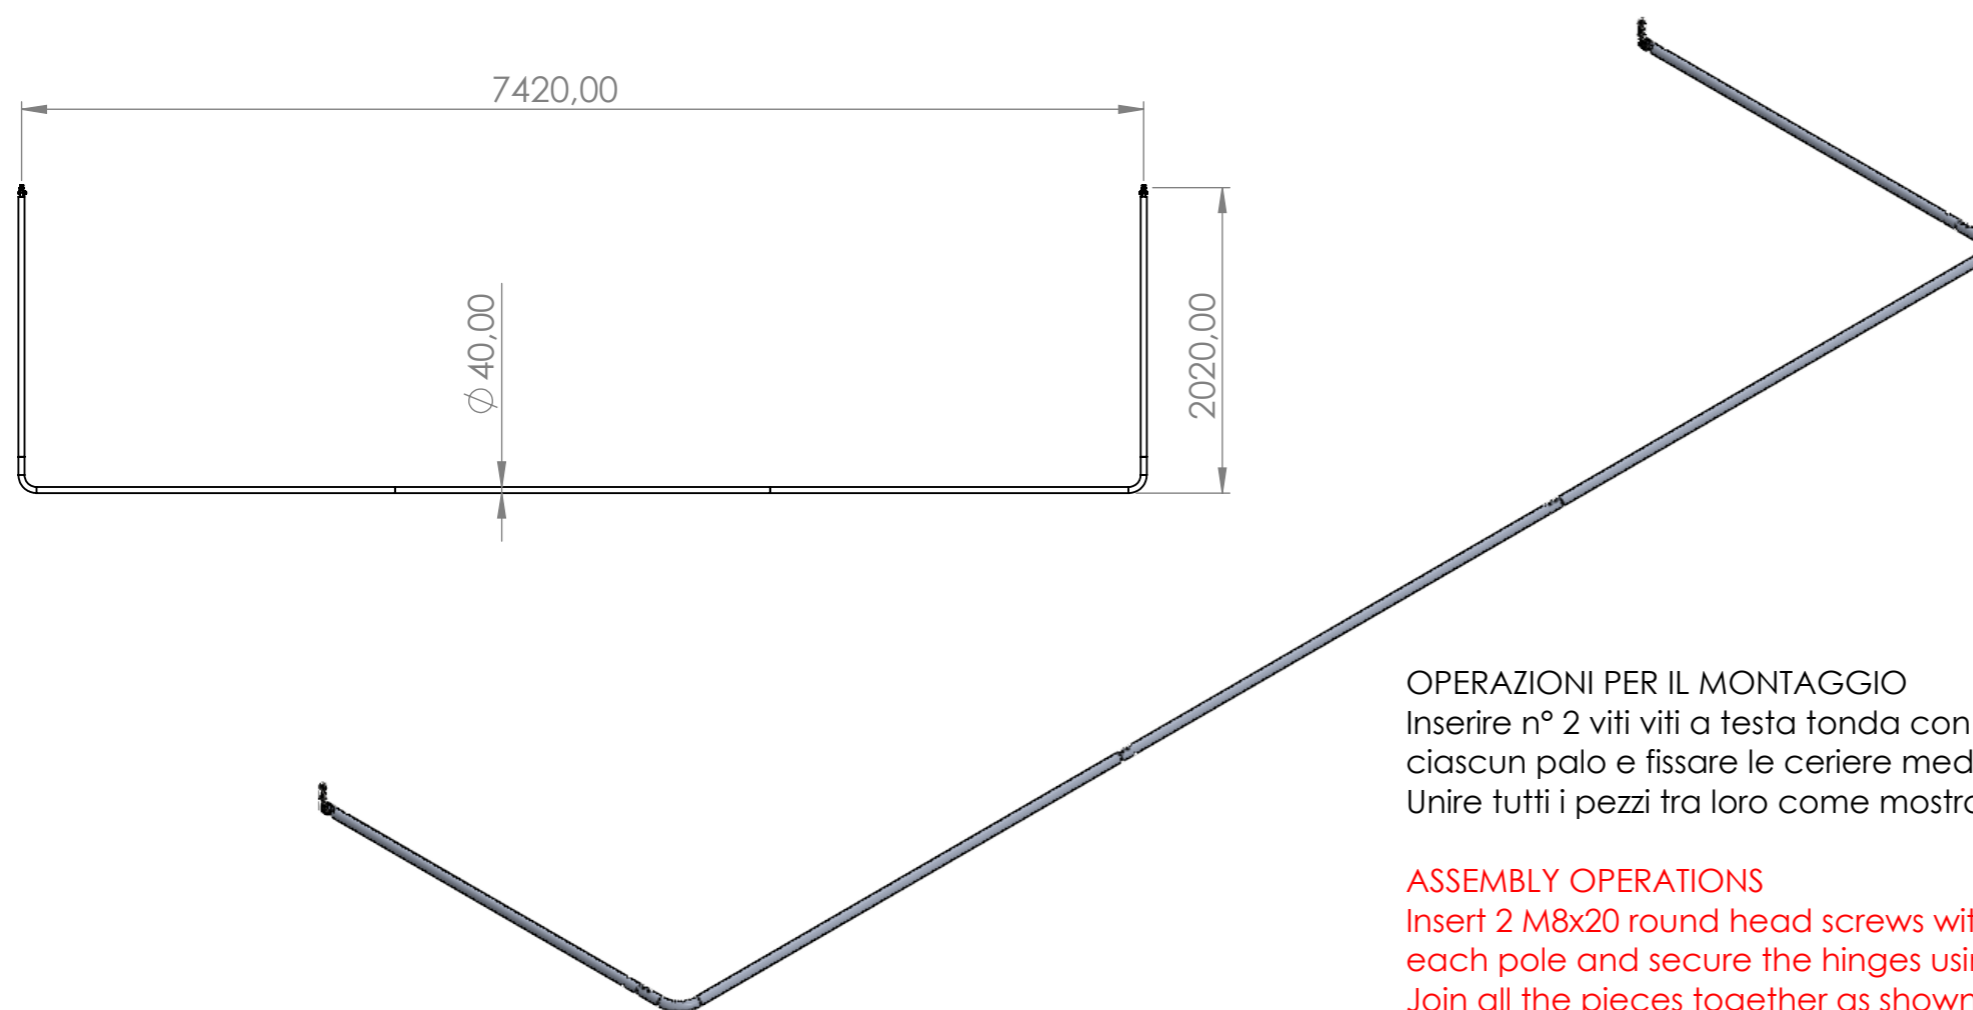

Ribaltina in alluminio per porte da calcio 7,32x2,44m con palo in alluminio sezione ovale 120x100mm.

Ribaltina da applicare sulle porte da calcio 7,32x2,44m con palo in alluminio sezione ovale 120x100mm.

La ribaltina è un dispositivo agganciato alla base dei pali della porta che permette di fissare la rete a terra oppure di alzarla favorendo la manutenzione del campo. Si compone di cerniere da fissare al palo e di un telaio realizzato con tubi agganciati tra loro.

Realizzate in tubolare in alluminio con diametro $\varnothing 40\text{mm}$.

Bottom Net Supports in aluminium, for 7,32x2,44m football goals with aluminium posts in oval section 100x120mm.

Foldable bottom net support for 7,32x2,44m football goals with aluminium posts in oval section 100x120mm.

The Bottom Net Support is a device attached to the base of the goalposts that allows to weigh down nets by securing them to the ground or lift the net to facilitate pitch maintenance. It consists of hinges to be fixed to the post and a frame made of interconnected tubes.

Made of aluminum tubing with a diameter of $\varnothing 40\text{mm}$.

OPERAZIONI PER IL MONTAGGIO

Inserire n° 2 viti a testa tonda con quadro sottotesta M8x20 nelle feritoie alla base di ciascun palo e fissare le cerniere mediante dado e rondella.

Unire tutti i pezzi tra loro come mostrato nella pagina seguente.

ASSEMBLY OPERATIONS

Insert 2 M8x20 round head screws with square head into the slots at the bottom of each pole and secure the hinges using nuts and washers.

Join all the pieces together as shown on the following page.

RIBALTINA PER PORTA CALCIO 732x244cm

BOTTOM NET SUPPORT FOR 732x244cm FOOTBALL GOAL

6056

www.VIVISPORT.it

TITOLO:

CODICE

1:30
SCALA

00
REVISIONE

1 DI 2
FOGLIO

27/03/2026
DATA