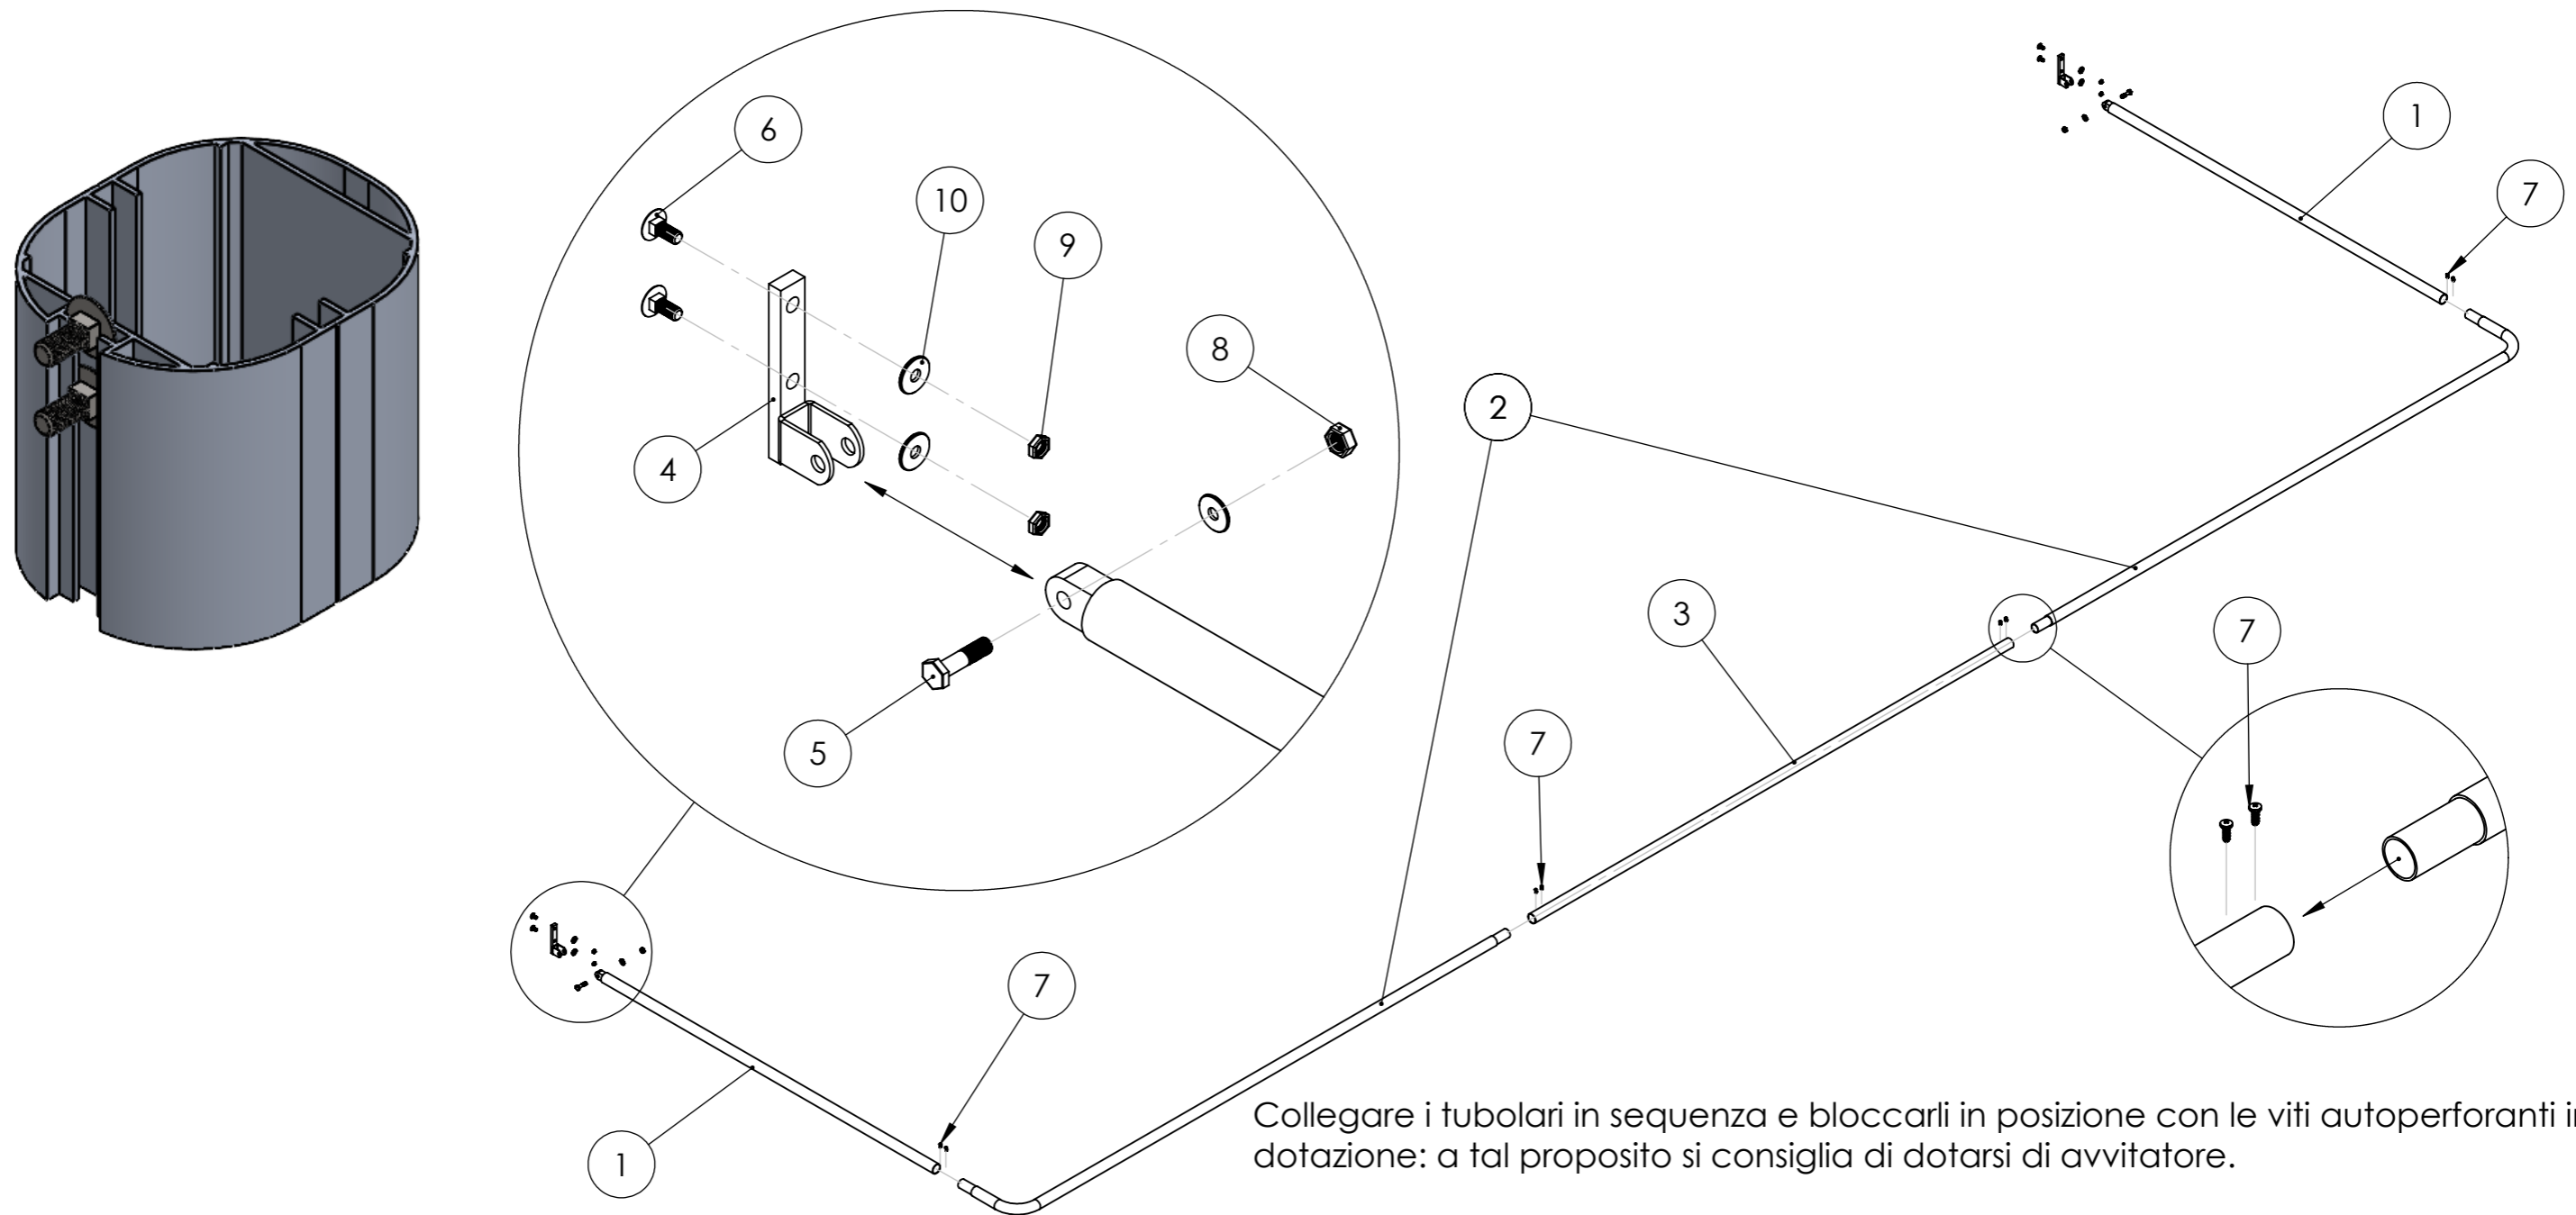

Descrizione	Description	Q.tà / Q.ty
1	60561	ASTA PER PROFONDITÀ RIBALTINA CON SNODO	BOTTOM NET SUPPORT DEPTH BAR	2
2	60562	CURVA PER RIBALTINA	BOTTOM NET SUPPORT CURVE	2
3	60563	ASTA PER GIUNZIONE RIBALTINA	BOTTOM NET SUPPORT JUNCTION BAR	1
4	60381	CERNIERA FRONTONE RICHIUDIBILE	BOTTOM NET SUPPORT HINGE	2
5	.	VITE TE / HHC Screw M10x40	HEX HEAD SCREW M10x40	2
6	.	VITE TTQST / CARRIAGE BOLT M8x20	ROUND HEAD SQUARE NECK SCREW M8x20	4
7	.	VITE AUTOFILETTANTE TCC / PAN HEAD TAPPING SCREW 4.8x38	PAN HEAD TAPPING SCREW 4.8x38	8
8	.	DADO / NUT M10	NUT M10	2
9	.	DADO / NUT M8	NUT M8	4
10	.	RONDELLA / WASHER Ø8mm	WASHER Ø8mm	6

RIBALTINA PER PORTA CALCIO 732x244cm
BOTTOM NET SUPPORT FOR 732x244cm FOOTBALL GOAL

6056

www.VIVISPORT.it

TITOLO:

CODICE

1:25
SCALA

00
REVISIONE

2 DI 2
FOGLIO

27/03/2026
DATA