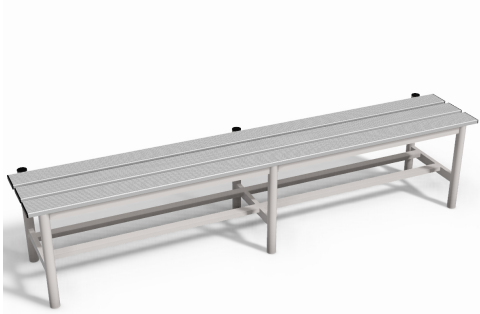

Panche solo seduta

Panca in ALLUMINIO, tubo TONDO diametro 40 mm, doghe in in alluminio, lunghezza 2 m, solo seduta

Art. 8751

Panca spogliatoio solo seduta, lunghezza 2 metri, struttura verniciata in tubolare tondo di alluminio di diametro 40 mm.

Dotata di ripiano portascarpe, seduta a tre doghe in alluminio anodizzato, punti di appoggio antiscivolo, tappi di chiusura sui terminali dei tubi.

Dimensioni = cm 200x40x45 (h).

Colore struttura: Grigio metallizzato