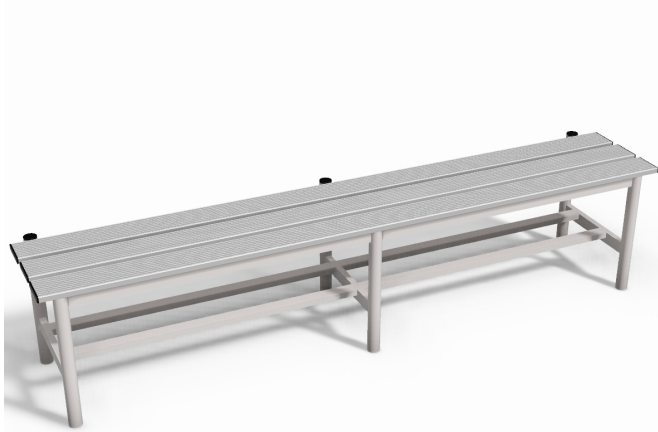

Panche solo seduta

Panca in ALLUMINIO, tubo TONDO diametro 40 mm, doghe in in alluminio, lunghezza 2 m, solo seduta

Art. 8751

Panca spogliatoio solo seduta, lunghezza 2 metri, struttura verniciata in tubolare tondo di alluminio di diametro 40 mm. Dotata di ripiano portascarpe, seduta a tre doghe in alluminio anodizzato, punti di appoggio antiscivolo, tappi di chiusura sui terminali dei tubi.

Dimensioni = cm 200x40x45 (h).

Colore struttura: Grigio metallizzato

Visita la nostra sezione "[Panchine Spogliatoio](#)" per maggiori informazioni e altri modelli.