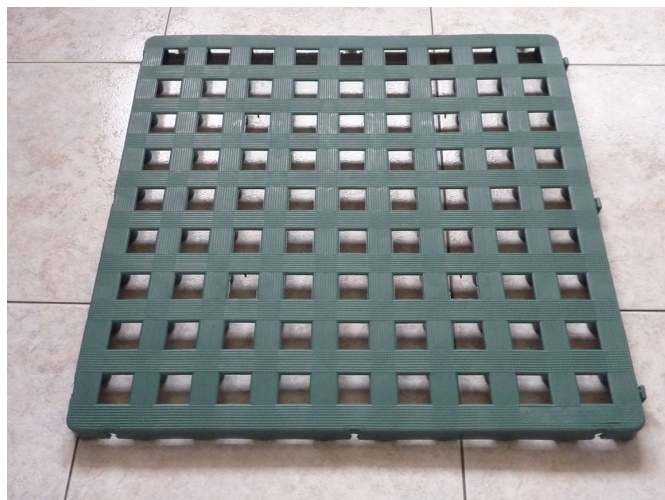

Accessori per spogliatoio

Graticcio in plastica per doccia, componibile, colore verde, cm. 50x50

Art. 9096

Graticcio in plastica per doccia, componibile, colore verde, cm. 50x50