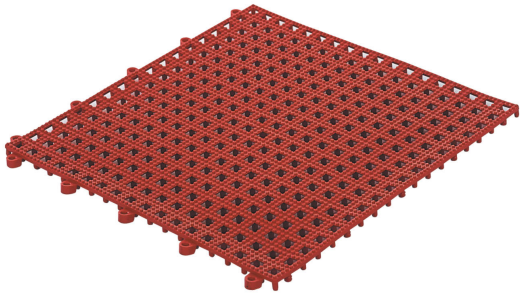

Accessori per spogliatoio

Pavimentazione modulare multiuso 333x333 mm.

Art. 9098

Graticcio modulare mm. 333x333 in plastica adatta per il contatto con l'acqua (palestre, spogliatoi, piscine, campeggi,...) autodrenante, la superficie è forata. Il piano sollevato da terra consente il passaggio dei liquidi attraverso i fori e lo scorrimento sotto la superficie, eliminando il rischio di scivolare. Le connessioni a bottoni su due lati consentono una posa facile, senza colle o adesivi. E' atossica e realizzata con componenti anti muffa ed antibatterici.