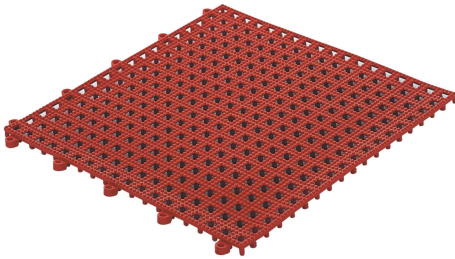

## Pavimentazione modulare multiuso 333x333 mm.

Art. 9098

Graticcio modulare mm. 333x333 in plastica adatta per il contatto con l'acqua (palestre, spogliatoi, piscine, campeggi,...) autodrenante, la superficie è forata. Il piano sollevato da terra consente il passaggio dei liquidi attraverso i fori e lo scorrimento sotto la superficie, eliminando il rischio di scivolare. Le connessioni a bottoni su due lati consentono una posa facile, senza colle o adesivi. E' atossica e realizzata con componenti anti muffa ed antibatterici.