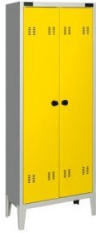

## Armadio spogliatoio metallico a 2 posti

Art. 9101

Struttura portante in lamiera profilata a freddo spessore 7/10 verniciata mediante elettrodeposizione anodica nel colore grigio RAL 7038. Antine montate su cerniere interne antiscasso, dotate di feritoie per aerazione interna e chiuse a scelta con maniglia lucchettabile in plastica, metallica o serratura con chiavi. Un ripiano posaogetti in ogni vano, portacartellino di serie. Dispositivo portaombrelli e antine colorate a richiesta.

**Dimensioni:**

**Altezza:** 180 cm.

**Lunghezza:** 70 cm.

**Profondità:** 35 cm.

**Versione:** 2 posti