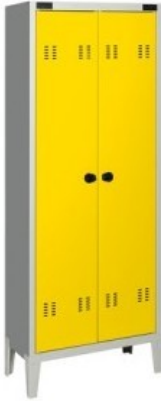

Armadi per spogliatoio

Armadio spogliatoio metallico a 2 posti

Art. 9101

Struttura portante in lamiera profilata a freddo spessore 7/10 verniciata mediante elettrodeposizione anodica nel colore grigio RAL 7038. Antine montate su cerniere interne antiscasso, dotate di feritoie per aerazione interna e chiuse a scelta con maniglia lucchettabile in plastica, metallica o serratura con chiavi. Un ripiano posaogetti in ogni vano, portacartellino di serie. Dispositivo portaombrelli e antine colorate a richiesta.

Dimensioni:

Altezza: 180 cm.

Lunghezza: 70 cm.

Profondità: 35 cm.

Versione: 2 posti