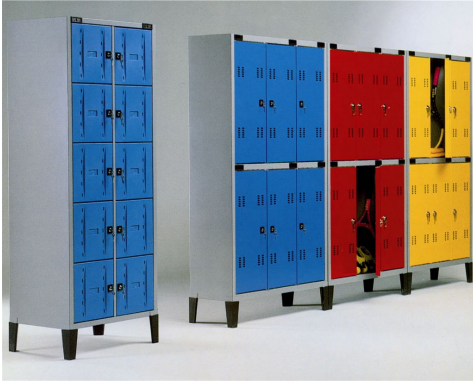

Armadi per spogliatoio

Armadio spogliatoio metallico a 3 posti sovrapposti

Art. 9105

Struttura portante in lamiera profilata a freddo spessore 7/10 verniciata mediante elettrodeposizione anodica nel colore grigio RAL 7038. Antine montate su cerniere interne antiscasso, dotate di feritoie per aerazione interna. In ogni vano 4 ganci appendiabito, portacartellino di serie, antine colorate a richiesta.

Dimensioni:

Altezza: 180 cm.

Lunghezza: 102cm.

Profondità: 35 cm.

Versione: 6 posti