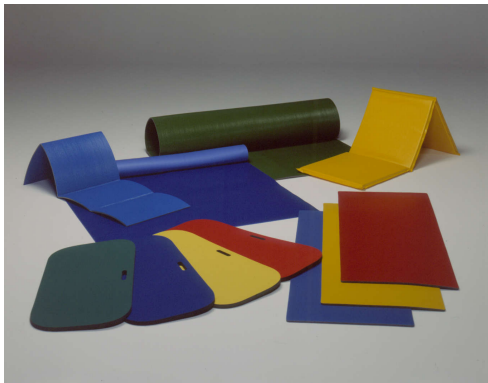

Stuoie e Materassi per Esercizi a Terra

## Stuoia pieghevole rivestita i vinile cm.180x60x4.

Art. 1383

Stuoia ripiegabile in 3 sezioni rivestita in vinile. Misure cm. 180x60x4