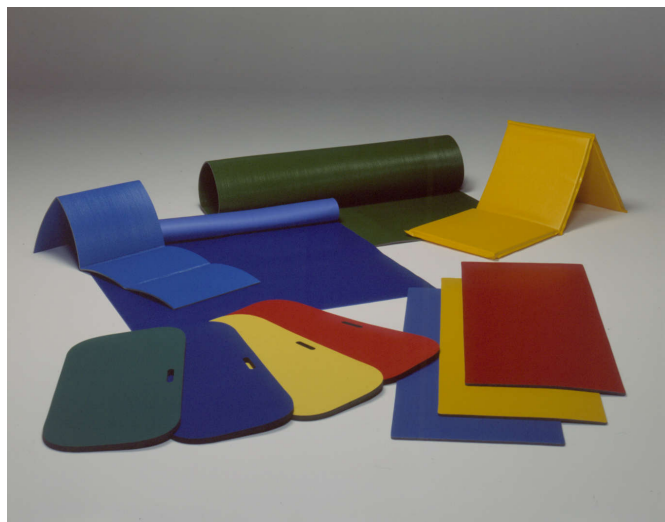

Stuoie e Materassi per Esercizi a Terra

## Stuoia pieghevole rivestita i vinile cm.180x60x4.

Art. 1383

Stuoia ripiegabile in 3 sezioni rivestita in vinile. Misure cm. 180x60x4