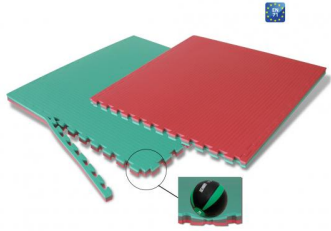

Tatami per Judo, Tappeti per per Lotta e Karate

Tappeto ad incastro cm. 100x100x4, bicolore rosso e verde

Art. 9557

TAPPETO INCASTRO bicolore, Rosso-Blu in EVA, superficie judo (finitura paglia di riso antiscivolo) su due lati, reversibile, durezza 45, colore rosso-verde, materiale elastico con particolari caratteristiche di assorbimento d'urto, anti funghi, antibatterico, anallergico, lavabile, completo di 3 bordi dritti, mis. 4cm 100x100x4 a norma UNI EN 71