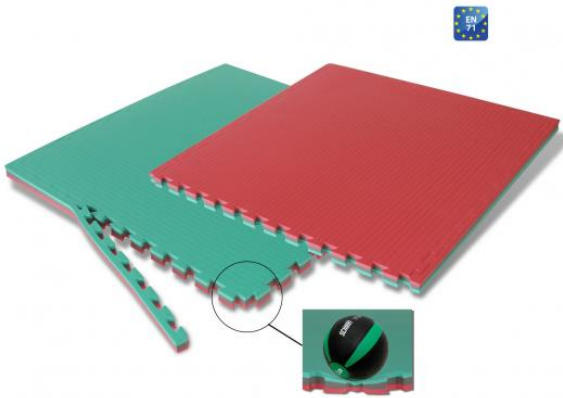

Tatami per Judo, Tappeti per per Lotta e Karate

Tappeto ad incastro cm. 100x100x4, bicolore rosso e verde

Art. 9557

TAPPETO INCASTRO bicolore, Rosso-Blu in EVA, superficie judo (finitura paglia di riso antiscivolo) su due lati, reversibile, durezza 45, colore rosso-verde, materiale elastico con particolari caratteristiche di assorbimento d'urto, anti funghi, antibatterico, anallergico, lavabile, completo di 3 bordi dritti, mis. 4cm 100x100x4 a norma UNI EN 71