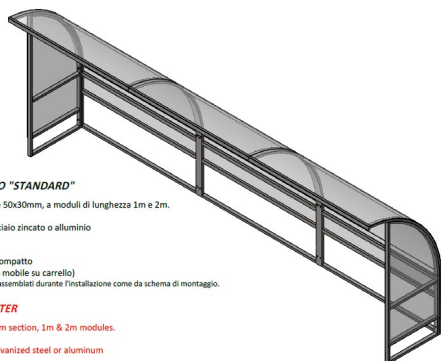

Panchina Bordo Campo Modello "Standard", struttura in acciaio inox, policarbonato alveolare

PANCHINA ALLENATORI MODELLO "STANDARD"

Personalizzabile nei seguenti dettagli:

"STANDARD" MODEL TEAM SHELTER

Customizable in the following details:

- total length of team shelter

- number and type of seats

- type of polycarbonate covering

PANCHINA ALLENATORI MODELLO "STANDARD"

Panchina realizzata in tubolare in acciaio inox con sezione 50x30mm, a moduli di lunghezza 1m e 2m.

Personalizzabile in lunghezza totale e numero e tipologia di sedute

Rivestimento della copertura in policarbonato alveolare.

Panchina fissa o mobile su carrello (art. [6212](#)).

Misure Fianco (Montante Anteriore Diritto)

Altezza: 214cm

Profondità: 120cm

Profondità fianco: 88cm

Protezione antinfortunistica esclusa, disponibile in moduli da 1m (art. [6282](#)) e 2m (art. [6281](#)).

Visita la nostra sezione "[Panchine Bordo Campo](#)" per maggiori informazioni.

Caratteristiche:

MATERIALE: ACCIAIO INOX

POLICARBONATO: ALVEOLARE