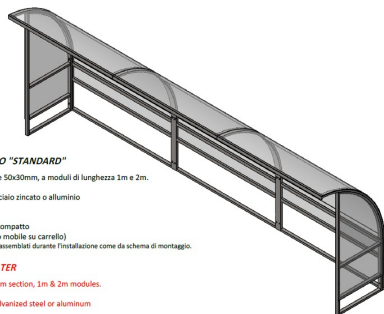

Panchina Bordo Campo Modello "Standard", struttura in acciaio inox, policarbonato alveolare

PANCHINA ALLENATORI MODELLO "STANDARD"

Personalizzabile nei seguenti dettagli:

"STANDARD" MODEL TEAM SHELTER

Customizable in the following details:

PANCHINA ALLENATORI MODELLO "STANDARD"

Panchina realizzata in tubolare in acciaio inox con sezione 50x30mm, a moduli di lunghezza 1m e 2m.

Personalizzabile in lunghezza totale e numero e tipologia di sedute

Rivestimento della copertura in policarbonato alveolare.

Panchina fissa o mobile su carrello (art. [6212](#)).

Misure Fianco (Montante Anteriore Diritto)

Altezza: 214cm

Profondità: 120cm

Profondità fianco: 88cm

Protezione antinfortunistica esclusa, disponibile in moduli da 1m (art. [6282](#)) e 2m (art. [6281](#)).

Visita la nostra sezione "[Panchine Bordo Campo](#)" per maggiori informazioni.

Caratteristiche:

MATERIALE: ACCIAIO INOX

POLICARBONATO: ALVEOLARE