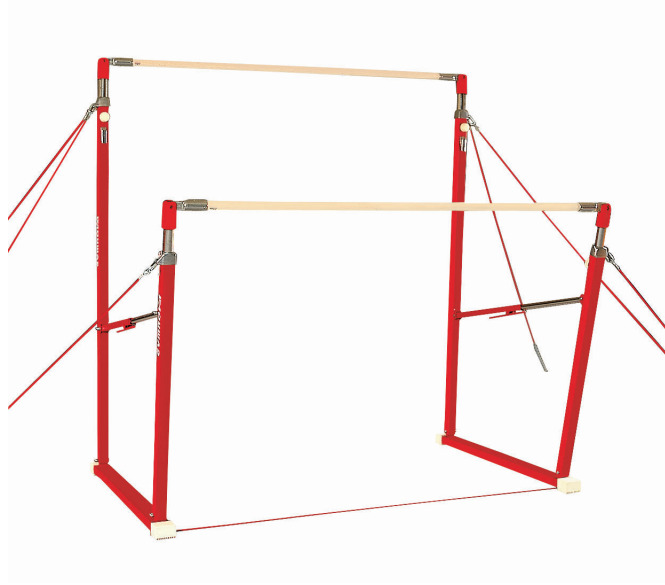

Anelli, Funi, Parallele, Volteggi

Parallela femminile omologata Fig.

Art. 1553

Parallela femminile omologata f.i.g. mod.Gymnova omologata Fig con staggi in fibra di vetro ricoperti in legno, regolabile in altezza da cm.160 a cm.175 e da cm.240 a cm.255 ed in larghezza cm.70 a cm.175 come da ultimo regolamento tecnico internazionale, completa di tiranti, tenditori e di tutti gli accessori necessari per il montaggio ed utilizzo.