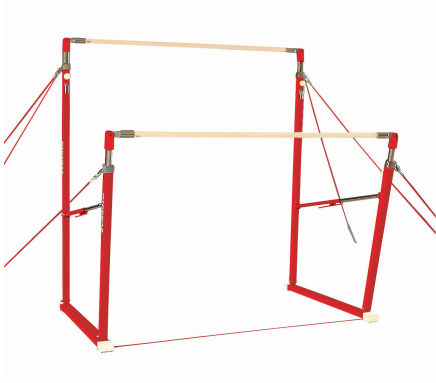

Anelli, Funi, Parallele, Volteggi

## Parallela femminile omologata Fig.

Art. 1553

Parallela femminile omologata f.i.g. mod.Gymnova omologata Fig con staggi in fibra di vetro ricoperti in legno, regolabile in altezza da cm.160 a cm.175 e da cm.240 a cm.255 ed in larghezza cm.70 a cm.175 come da ultimo regolamento tecnico internazionale, completa di tiranti, tenditori e di tutti gli accessori necessari per il montaggio ed utilizzo.