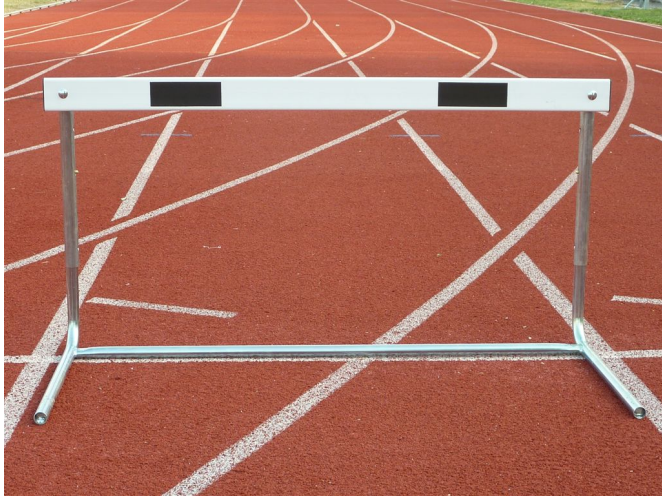

Attrezzatura per la Corsa - Testimoni, Ostacoli, Coni e Blocchi di Partenza

Ostacolo in acciaio, sbarra superiore in ABS, altezza regolabile 50-60-76,2cm oppure 76,2-84-91,4cm.

Ostacolo di altezza regolabile 50-60-76,2 cm oppure 76,2-84-91,4cm.

Struttura interamente in acciaio tropicalizzato e sbarra superiore limite realizzata in ABS colorato bianco con 2 fasce nere.

La regolazione dell'altezza avviene mediante ricerca automatica mezzo molle in acciaio posizionate all'interno della struttura.

Disponibile come ricambio la sbarra superiore in ABS, nostro codice [3041](#).

Visita la nostra sezione "[Atletica - Corsa, Lanci e Salti](#)" per maggiori informazioni.

Varianti:

Art. 3031

Altezza regolabile 50-60-76,2cm