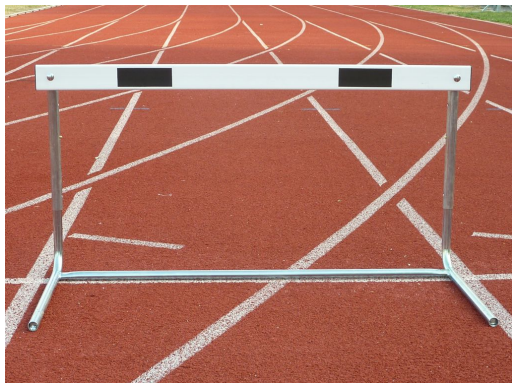

Attrezzatura per la Corsa - Testimoni, Ostacoli, Coni e Blocchi di Partenza

Ostacolo in acciaio, sbarra superiore in ABS, altezza regolabile 50-60-76,2cm oppure 76,2-84-91,4cm.

Ostacolo di altezza regolabile 50-60-76,2 cm oppure 76,2-84-91,4cm.

Struttura interamente in acciaio tropicalizzato e sbarra superiore limite realizzata in ABS colorato bianco con 2 fasce nere.

La regolazione dell'altezza avviene mediante ricerca automatica mezzo molle in acciaio posizionate all'interno della struttura.

Disponibile come ricambio la sbarra superiore in ABS, nostro codice [3041](#).

Visita la nostra sezione "[Atletica - Corsa, Lanci e Salti](#)" per maggiori informazioni.

Varianti:

Art. 3031

Altezza regolabile 50-60-76,2cm