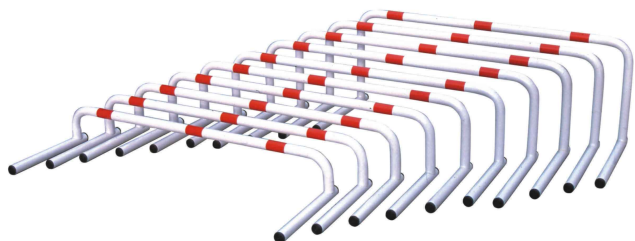

Attrezzatura per la Corsa - Testimoni, Ostacoli, Coni e Blocchi di Partenza

Ostacolo in acciaio altezza fissa 12-14-16-18-20-22-24-26-28-30cm

Ostacolo di altezza fissa, realizzato interamente in tubo tondo di acciaio di diametro Ø25mm verniciato di colore bianco con fasce rosse.

Set di n°10 pezzi di misure differenti (un pezzo per ciascuna delle seguenti misure: 12-14-16-18-20-22-24-26-28-30cm) oppure vendita di singolo articolo a misura preferita (dichiarare la misura al momento della richiesta).

Visita la nostra sezione "[Atletica - Corsa, Lanci e Salti](#)" per maggiori informazioni.

Varianti:

Art. 3020

Set di 10 pezzi, ciascuno di misura differente

Art. 3020S

Singolo ostacolo (indicare misura preferita)
