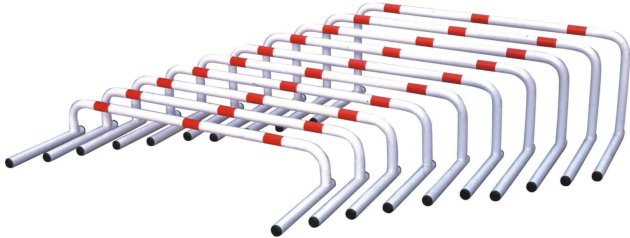

Attrezzatura per la Corsa - Testimoni, Ostacoli, Coni e Blocchi di Partenza

Ostacolo in acciaio altezza fissa 12-14-16-18-20-22-24-26-28-30cm

Ostacolo di altezza fissa, realizzato interamente in tubo tondo di acciaio di diametro Ø25mm verniciato di colore bianco con fasce rosse.

Set di n°10 pezzi di misure differenti (un pezzo per ciascuna delle seguenti misure: 12-14-16-18-20-22-24-26-28-30cm) oppure vendita di singolo articolo a misura preferita (dichiarare la misura al momento della richiesta).

Visita la nostra sezione "[Atletica - Corsa, Lanci e Salti](#)" per maggiori informazioni.

Varianti:

Art. 3020

Set di 10 pezzi, ciascuno di misura differente

Art. 3020S

Singolo ostacolo (indicare misura preferita)
