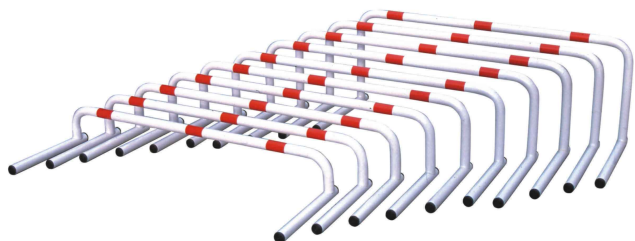

Attrezzatura per la Corsa - Testimoni, Ostacoli, Coni e Blocchi di Partenza

## Ostacolo in acciaio altezza fissa 12-14-16-18-20-22-24-26-28-30cm

Ostacolo di altezza fissa, realizzato interamente in tubo tondo di acciaio di diametro Ø25mm verniciato di colore bianco con fasce rosse.

Set di n°10 pezzi di misure differenti (un pezzo per ciascuna delle seguenti misure: 12-14-16-18-20-22-24-26-28-30cm) oppure vendita di singolo articolo a misura preferita (dichiarare la misura al momento della richiesta).

### **Art. 3020**

Set di 10 pezzi, ciascuno di misura differente

---