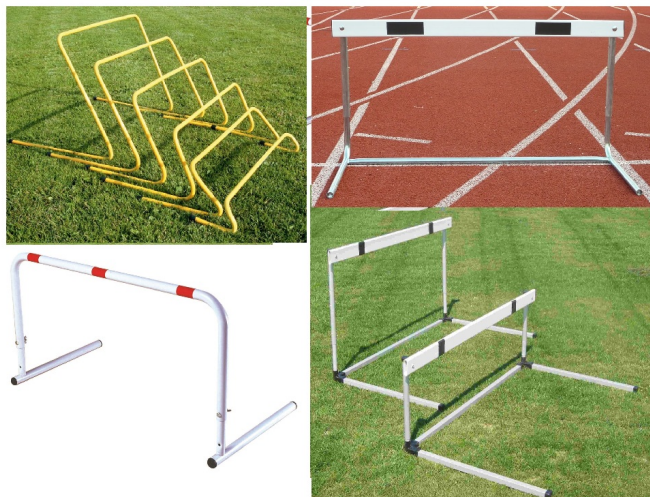

Attrezzatura per Allenamento

Ostacoli per allenamento

Art.

Ostacoli in alluminio, acciaio o pvc, di altezza graduabile o fissa. Ecco di seguito la lista delle nostre offerte:

- [3013-3014](#) Ostacolo in alluminio, altezza regolabile 45-50-60-70-76,2cm oppure 76,2-84-91-100-106,7cm.
- [3018](#) Ostacolo in plastica graduabile da 5cm a 100cm.
- [3019](#) Ostacolo in pvc flessibile anti rottura, di altezze a scelta tra 12-14-16-18-20-30-40-50-60cm.
- [3020](#) Ostacolo in acciaio altezza fissa 12-14-16-18-20-22-24-26-28-30cm
- [3023-3024](#) Ostacolo in acciaio, altezza regolabile 30-40-50cm oppure 60-70-80-90cm.
- [3031-3032](#) Ostacolo in acciaio, altezza regolabile 50-60-76,2cm oppure 76,2-84-91,4cm.

Visita la nostra sezione "[Attrezzatura per Allenamento ed Accessori Vari del Gioco del Calcio e del Calcetto](#)" per maggiori informazioni.

Varianti:

Art. 3013

Ostacolo in alluminio, altezza regolabile 45-50-60-70-76,2cm

Art. 3014

Ostacolo in alluminio, altezza regolabile 76,2-84-91-100-106,7cm.

Art. 3018

Ostacolo in plastica graduabile da 5cm a 100cm.

Art. 3019/12

Ostacolo in pvc flessibile anti rottura, di altezza 12cm

Art. 3019/14

Ostacolo in pvc flessibile anti rottura, di altezza 14cm

Art. 3019/16

Ostacolo in pvc flessibile anti rottura, di altezza 16cm

Art. 3019/18

Ostacolo in pvc flessibile anti rottura, di altezza 18cm

Varianti: