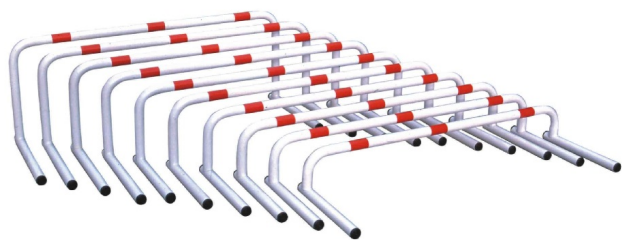

Attrezzatura per Allenamento

Ostacoli per allenamento

Art.

Ostacoli in alluminio, acciaio o pvc, di altezza graduabile o fissa. Ecco di seguito la lista delle nostre offerte:

- [3013-3014](#) Ostacolo in alluminio, altezza regolabile 45-50-60-70-76,2cm oppure 76,2-84-91-100-106,7cm.
- [3018](#) Ostacolo in plastica graduabile da 5cm a 100cm.
- [3019](#) Ostacolo in pvc flessibile anti rottura, di altezze a scelta tra 12-14-16-18-20-30-40-50-60cm.
- [3020](#) Ostacolo in acciaio altezza fissa 12-14-16-18-20-22-24-26-28-30cm
- [3023-3024](#) Ostacolo in acciaio, altezza regolabile 30-40-50cm oppure 60-70-80-90cm.
- [3031-3032](#) Ostacolo in acciaio, altezza regolabile 50-60-76,2cm oppure 76,2-84-91,4cm.

Visita la nostra sezione "[Attrezzatura per Allenamento ed Accessori Vari del Gioco del Calcio e del Calcetto](#)" per maggiori informazioni.

Varianti:

Art. 3013

Ostacolo in alluminio, altezza regolabile 45-50-60-70-76,2cm

Art. 3014

Ostacolo in alluminio, altezza regolabile 76,2-84-91-100-106,7cm.

Art. 3018

Ostacolo in plastica graduabile da 5cm a 100cm.

Art. 3019/12

Ostacolo in pvc flessibile anti rottura, di altezza 12cm

Art. 3019/14

Ostacolo in pvc flessibile anti rottura, di altezza 14cm

Art. 3019/16

Ostacolo in pvc flessibile anti rottura, di altezza 16cm

Art. 3019/18

Ostacolo in pvc flessibile anti rottura, di altezza 18cm

Varianti: