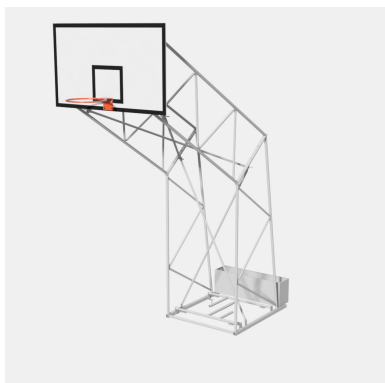

Impianti Basket e Minibasket Monotubo e a Traliccio

Impianto basket a traliccio in acciaio zincato, trasportabile, sbalzo 220cm.

Impianto basket a traliccio, trasportabile, con sbalzo 220cm.

Un impianto è composto da due strutture complete.

Ciascuna struttura è composta da due tralicci in tubolare d'acciaio diametro Ø40mm ad alto spessore, uniti tra loro da rinforzi interni e controventature per evitare vibrazioni e garantire solidità e stabilità.

Il tabellone di dimensione 180x105 cm con serigrafia colore bianco/nero è sostenuto da uno speciale telaio di rinforzo in profilo 50x30mm che ne riduce il rischio di rotture e sorregge il canestro (incluso e fornito con relativa retina).

Ciascuna struttura è fornita di dispositivo di trasporto a leva con ruote gommate (adatto a spostamenti occasionali) e contenitori porta zavorra in lamiera agganciabili alla struttura sulla parte posteriore.