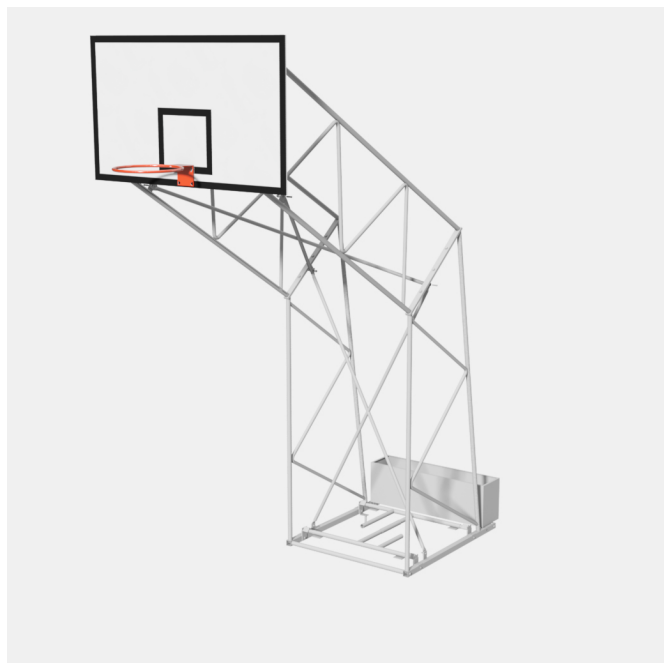

Impianti Basket e Minibasket Monotubo e a Traliccio

Impianto basket a traliccio in acciaio zincato, trasportabile, sbalzo 220cm.

Impianto basket a traliccio, trasportabile, con sbalzo 220cm.

Un impianto è composto da due strutture complete.

Ciascuna struttura è composta da due tralici in tubolare d'acciaio diametro Ø40mm ad alto spessore, uniti tra loro da rinforzi interni e controventature per evitare vibrazioni e garantire solidità e stabilità.

Il tabellone di dimensione 180x105 cm con serigrafia colore bianco/nero è sostenuto da uno speciale telaio di rinforzo in profilo 50x30mm che ne riduce il rischio di rotture e sorregge il canestro (incluso e fornito con relativa retina).

Ciascuna struttura è fornita di dispositivo di trasporto a leva con ruote gommate (adatto a spostamenti occasionali) e contenitori porta zavorra in lamiera agganciabili alla struttura sulla parte posteriore.