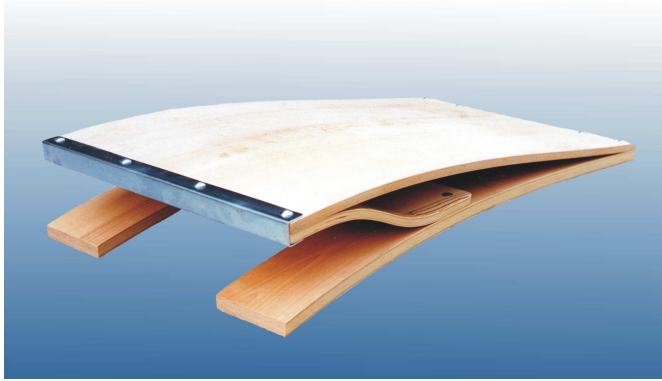

Pedane Elastiche, Cavalline, Plinti, Trampolini

## **Pedana elastica tipo Reuther piano battuta in legno.**

**Art. 1580**

Pedana elastica tipo reuther piano vernic. , piano in multistrati di faggio ad incollaggio fenolico verniciato al naturale. Piano di battuta in legno, appoggi a terra in gomma antiscivolo, dimensioni cm.120x60.