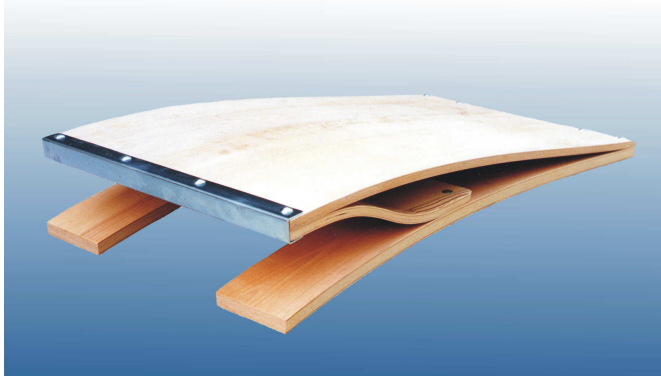

Pedane Elastiche, Cavalline, Plinti, Trampolini

Pedana elastica tipo Reuther piano battuta in legno.

Art. 1580

Pedana elastica tipo reuther piano vernic. , piano in multistrati di faggio ad incollaggio fenolico verniciato al naturale. Piano di battuta in legno, appoggi a terra in gomma antiscivolo, dimensioni cm.120x60.