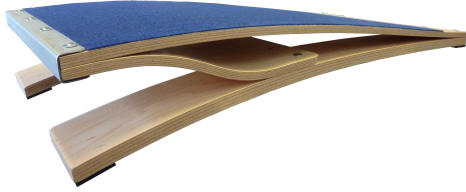

Pedane Elastiche, Cavalline, Plinti, Trampolini

Pedana elastica tipo Reuther piano moquette.

Art. 1581

Pedana elastica tipo reuther piano moquette in multistrato di faggio ad incollaggio fenolico verniciato al naturale. Piano di battuta imbottito e rivestito in moquette, dimensioni cm.120x60 il piano in moquette può essere di colore diverso dall'immagine.