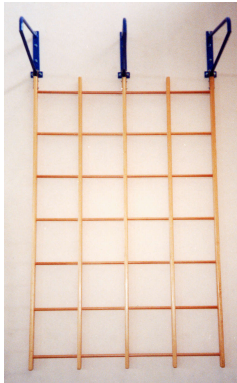

Appoggi, Assi di Equilibrio, Scale, Spalliere e Quadri Svedesi

## Quadro svedese in legno a 24 fori.

Art. 1611

Quadro svedese in legno a 24 fori oscillante (6x4 fori) longheroni in legno massiccio da mm.90x45 e pioli diam.mm.35 con mensole di sostegno in tubolare di acciaio con piastre da fissare a parete mediante tasselli, accostabile a parete. dim.totali cm.230x350 altezza .