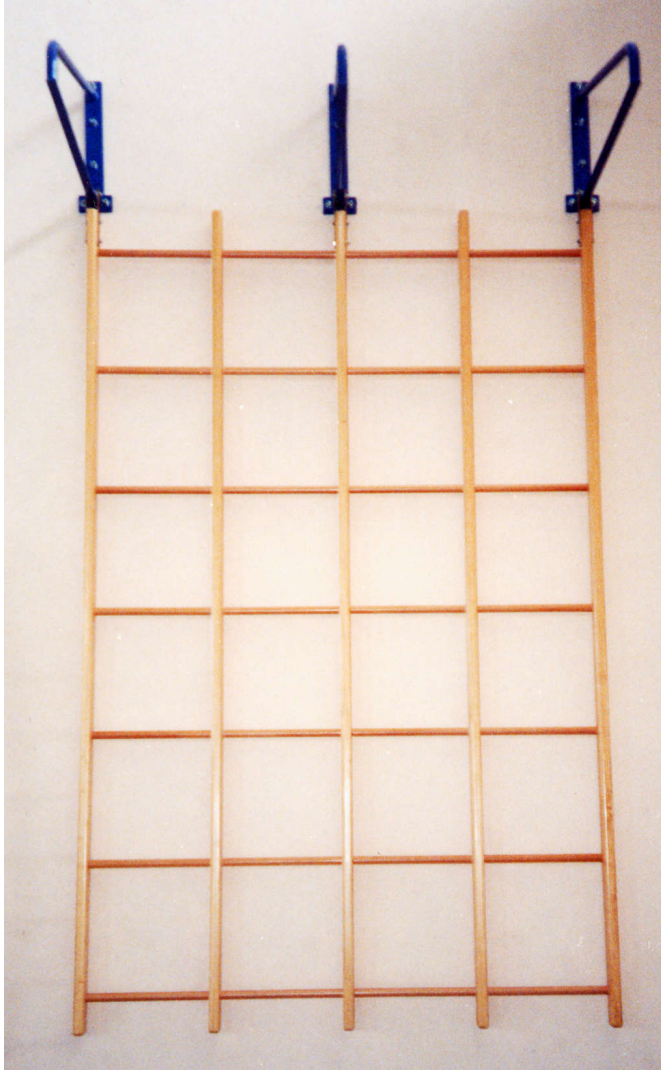

Appoggi, Assi di Equilibrio, Scale, Spalliere e Quadri Svedesi

Quadro svedese in legno a 24 fori.

Art. 1611

Quadro svedese in legno a 24 fori oscillante (6x4 fori) longheroni in legno massiccio da mm.90x45 e pioli diam.mm.35 con mensole di sostegno in tubolare di acciaio con piastre da fissare a parete mediante tasselli, accostabile a parete. dim.totali cm.230x350 altezza .