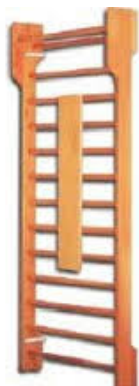

Appoggi, Assi di Equilibrio, Scale, Spalliere e Quadri Svedesi

Tavoletta per spalliera in legno.

Art. 1695

Tavoletta per spalliera in legno, cm.183x18 spessore mm.5.