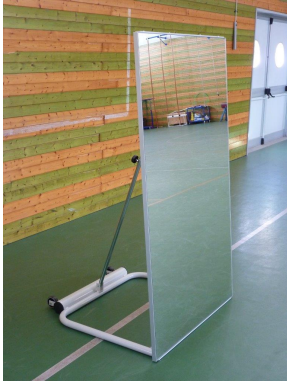

Sbarre e Specchi per Danza

Carrello modulare in alluminio per specchi cm. 100x170h.

Art. 1703

Carrello modulare in alluminio per specchi cm. **100x170h.** Basamento in alluminio verniciato, completo di ruote per facilitare lo spostamento, inclinazione dello specchio regolabile. Realizzato in modo da poter affiancare più specchi.

Specchio escluso.