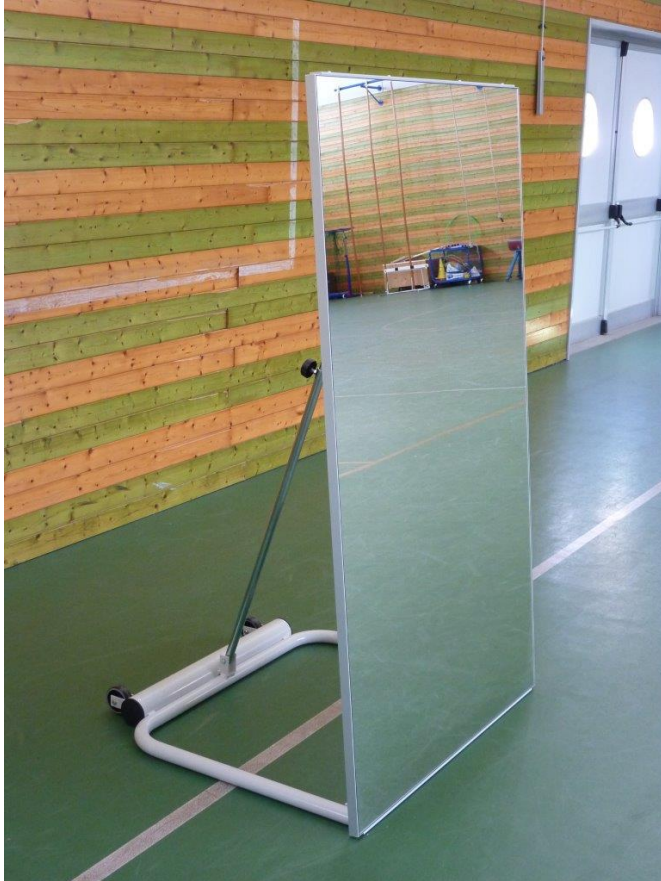

Sbarre e Specchi per Danza

Carrello modulare in alluminio per specchi cm. 100x170h.

Art. 1703

Carrello modulare in alluminio per specchi cm. **100x170h.** Basamento in alluminio verniciato, completo di ruote per facilitare lo spostamento, inclinazione dello specchio regolabile. Realizzato in modo da poter affiancare più specchi.

Specchio escluso.