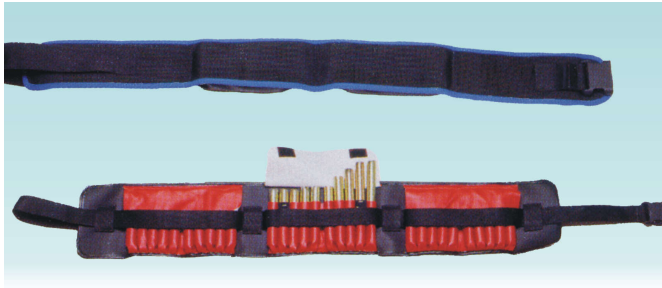

Altri Attrezzi ed Accessori per Fitness, Aerobica, Pliometria e Pilates

Cintura zavorrata a pesi estraibili-peso variabile gr. 150 a cilindro. Peso max 5 kg.

Art. 2053

Cintura zavorrata a pesi estraibili-peso variabile gr. 150 a cilindro. Peso max 5 kg.