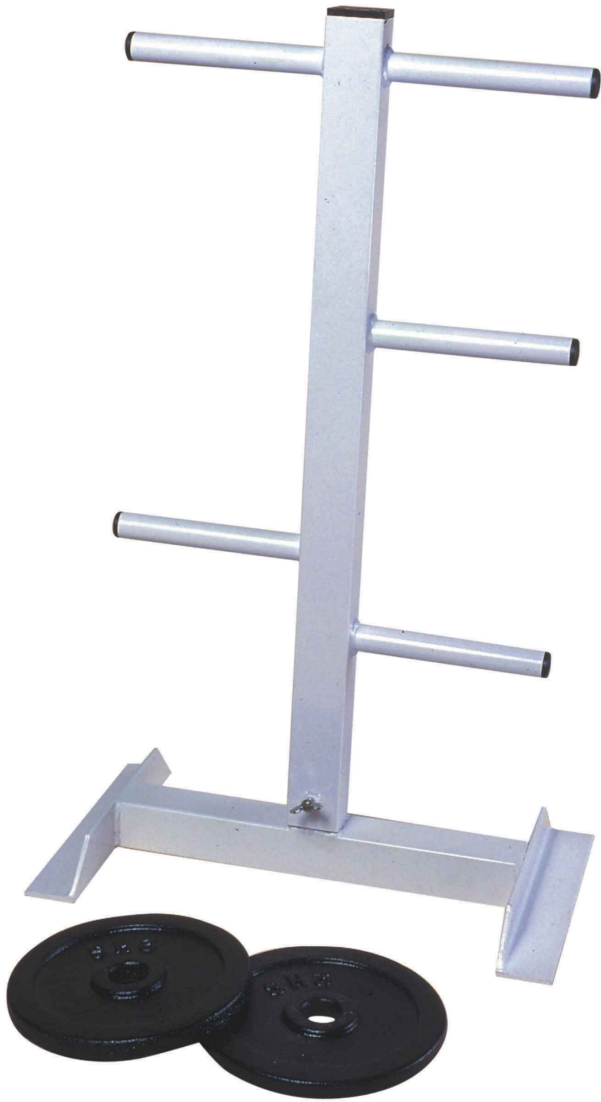

Bilancieri, Dischi, Manubri ed Accessori per Bodybuilding

## Rastrelliera porta dischi in acciaio verniciato

Art. 2096

Portadischi in acciaio verniciato a polveri epossidiche colore bianco, possibilità' di smontare la base di appoggio.  
Misure base di appoggio cm. 50x29  
Misure articolo completo e montato cm.80(h)x50x29  
N° 5 tubi per inserimento dischi  
Diametro tubo inserimento dischi cm.2,5  
Lunghezza utile dei tubi dove vengono inseriti i dischi : cm.17,5