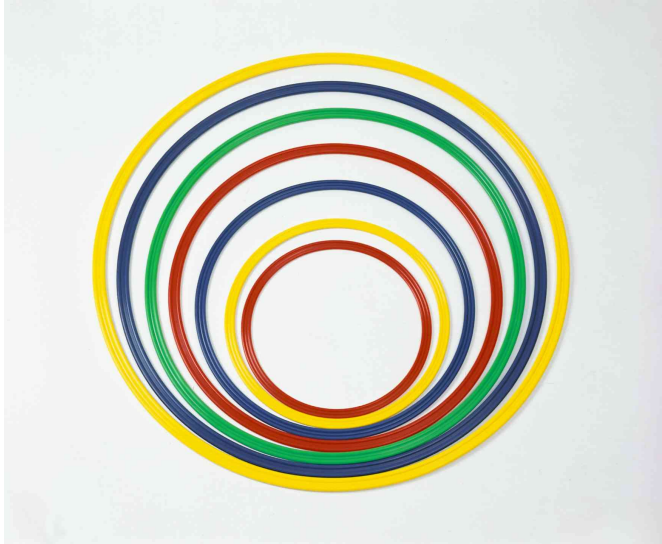

Bastoni, Cerchi, Clave, Palle Mediche e Ritmiche, Nastri e Tamburelli

Cerchio in nylon colorato sezione piatta diam.cm.60

Art. 1080

Cerchio in nylon sezione piatta diametro cm. 60 sezione mm. 23x10.