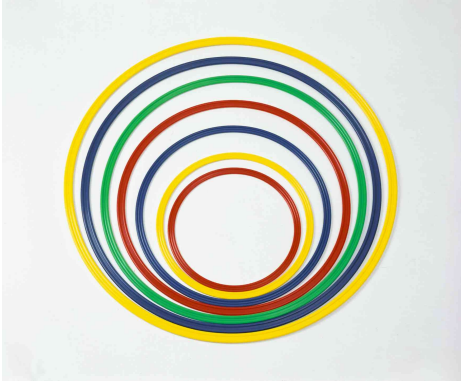

Bastoni, Cerchi, Clave, Palle Mediche e Ritmiche, Nastri e Tamburelli

Cerchio in nylon colorato sezione piatta diam.cm.60

Art. 1080

Cerchio in nylon sezione piatta diametro cm. 60 sezione mm. 23x10.