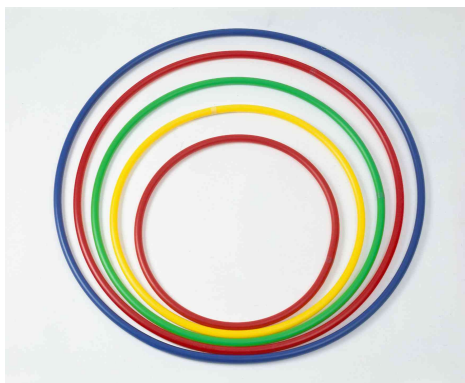

Bastoni, Cerchi, Clave, Palle Mediche e Ritmiche, Nastri e Tamburelli

Cerchio in plastica sez.tubolare diam.cm.60

Art. 1081

Cerchio in plastica colorata sez.tubolare da mm.20, diam.cm.60.