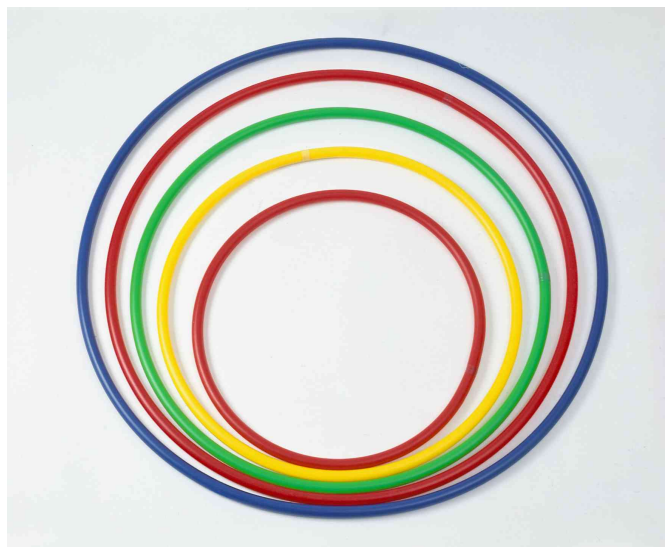

Bastoni, Cerchi, Clave, Palle Mediche e Ritmiche, Nastri e Tamburelli

Cerchio in plastica sez.tubolare diam.cm.60

Art. 1081

Cerchio in plastica colorata sez.tubolare da mm.20, diam.cm.60.