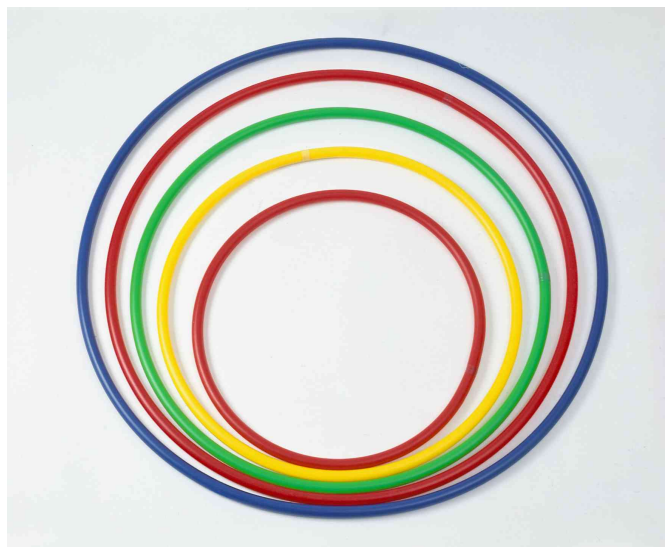

Bastoni, Cerchi, Clave, Palle Mediche e Ritmiche, Nastri e Tamburelli

Cerchio in plastica sezione tubolare diam. cm.70

Art. 1083

Cerchio in plastica colorata sezione tubolare da mm.20, diam.cm.70.