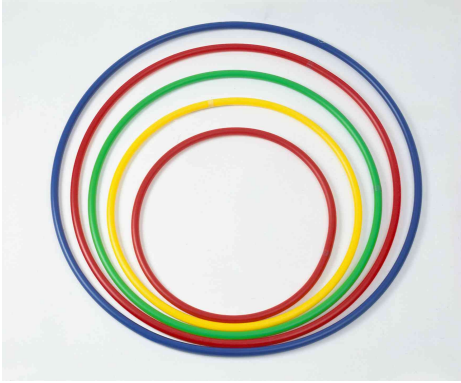

Bastoni, Cerchi, Clave, Palle Mediche e Ritmiche, Nastri e Tamburelli

## Cerchio in plastica sezione tubolare diam. cm.70

**Art. 1083**

Cerchio in plastica colorata sezione tubolare da mm.20, diam.cm.70.