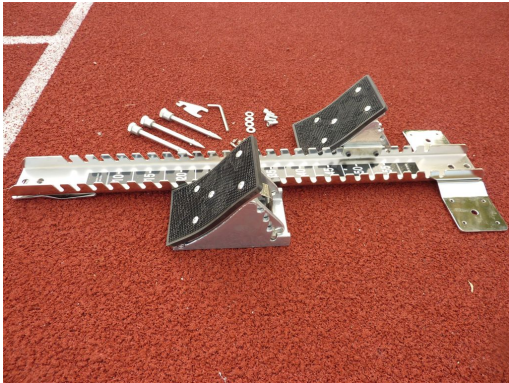

Attrezzatura per la Corsa - Testimoni, Ostacoli, Coni e Blocchi di Partenza

## Blocco di partenza olimpionico da competizione.

**Art. 3009**

Blocco di partenza modello olimpionico con 26 regolazioni in cm.55, asta centrale in acciaio cromato ceppi alluminio, blocchi ricoperti con antiscivolo colore verde.