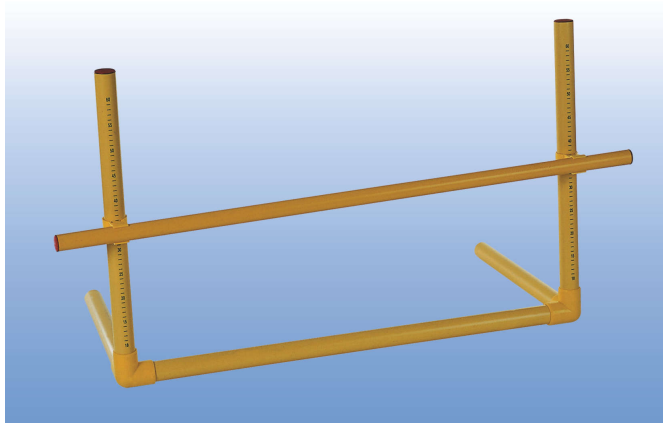

Attrezzatura per la Corsa - Testimoni, Ostacoli, Coni e Blocchi di Partenza

Ostacolo in plastica graduabile da 5cm a 100cm.

Art. 3018

Ostacolo graduabile da 5cm a 100cm.

Ostacolo multiuso, antinfortunistico,

Realizzato completamente in plastica, tutto in tubo di di diametro $\varnothing 40\text{mm}$.

Snodi stampati, aste centimetrare, con cursori regolabili in altezza e traversa (asticella in plastica).

Fornito su imballo di cartone.