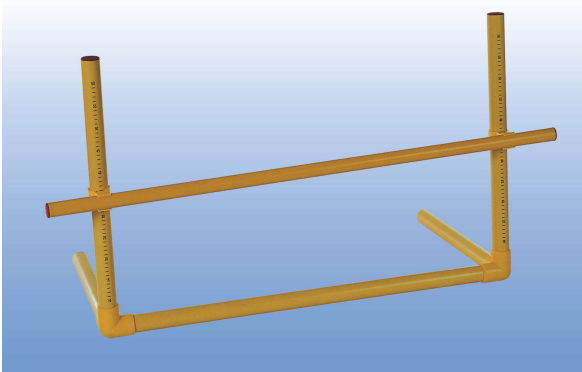

Attrezzatura per la Corsa - Testimoni, Ostacoli, Coni e Blocchi di Partenza

## Ostacolo in plastica graduabile da 5cm a 100cm.

Art. 3018

Ostacolo graduabile da 5cm a 100cm.

Ostacolo multiuso, antinfortunistico,

Realizzato completamente in plastica, tutto in tubo di di diametro  $\varnothing 40\text{mm}$ .

Snodi stampati, aste centimetrata, con cursori regolabili in altezza e traversa (asticella in plastica).

Fornito su imballo di cartone.

Visita la nostra sezione "[Atletica - Corsa, Lanci e Salti](#)" per maggiori informazioni.