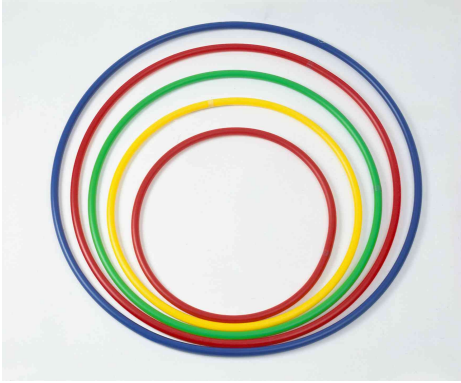

Bastoni, Cerchi, Clave, Palle Mediche e Ritmiche, Nastri e Tamburelli

Cerchio in plastica sezione tubolare diam.cm.80

Art. 1085

Cerchio in plastica colorata sezione tubolare da mm.20,
diam.cm.80