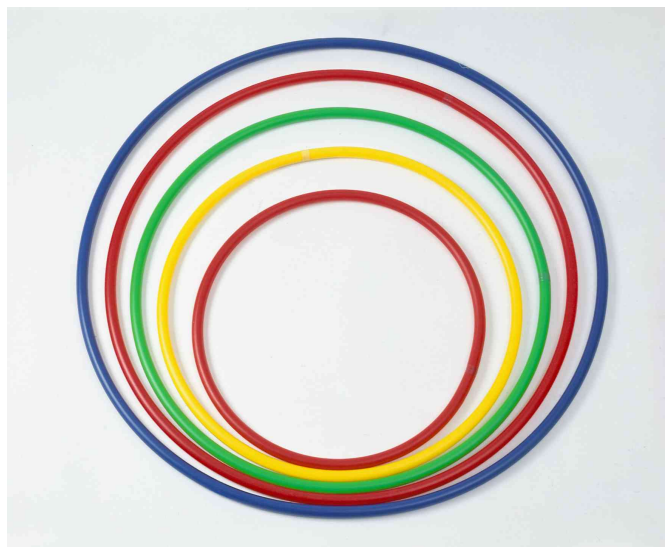

Bastoni, Cerchi, Clave, Palle Mediche e Ritmiche, Nastri e Tamburelli

Cerchio in plastica sezione tubolare diam.cm.80

Art. 1085

Cerchio in plastica colorata sezione tubolare da mm.20,
diam.cm.80