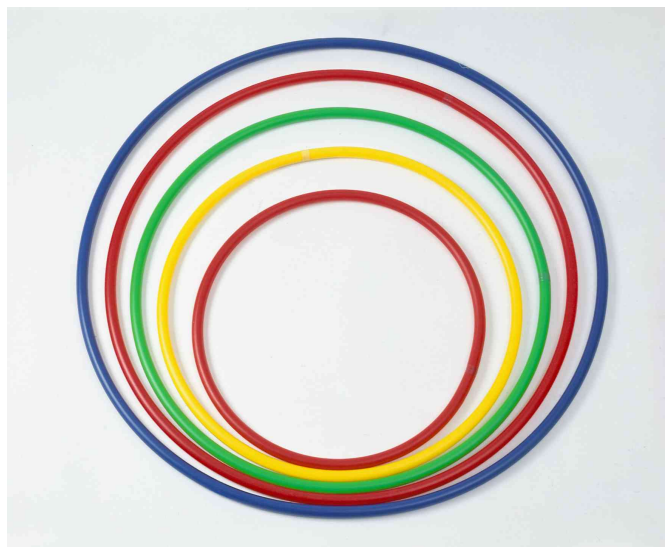

Bastoni, Cerchi, Clave, Palle Mediche e Ritmiche, Nastri e Tamburelli

## Cerchio in plastica sezione tubolare diam.cm.80

Art. 1085

Cerchio in plastica colorata sezione tubolare da mm.20,  
diam.cm.80