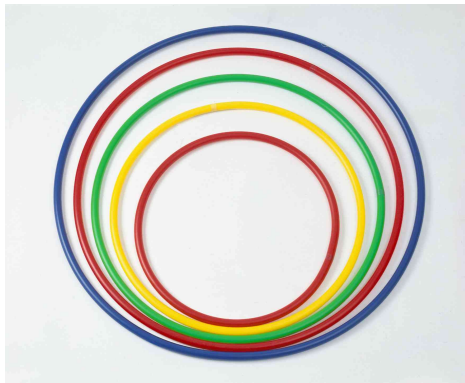

Bastoni, Cerchi, Clave, Palle Mediche e Ritmiche, Nastri e Tamburelli

Cerchio in plastica sezione tubolare diam.cm.90

Art. 1087

Cerchio in plastica colorata sezione tubolare da mm.20
diam.cm.90