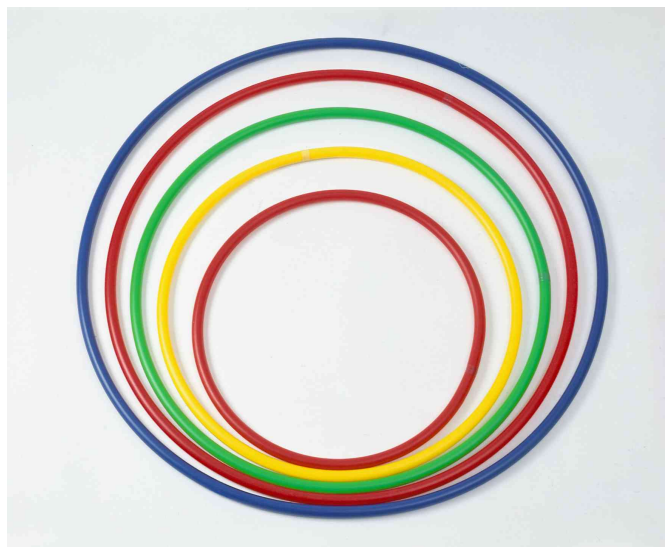

Bastoni, Cerchi, Clave, Palle Mediche e Ritmiche, Nastri e Tamburelli

Cerchio in plastica sezione tubolare diam.cm.90

Art. 1087

Cerchio in plastica colorata sezione tubolare da mm.20
diam.cm.90