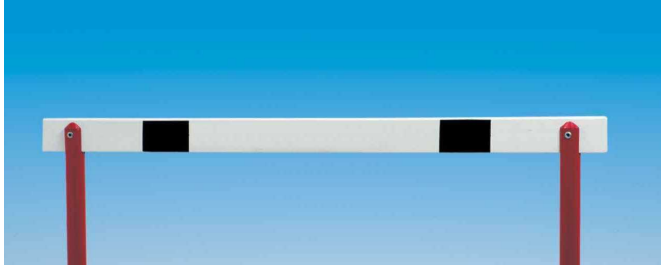

Attrezzatura per la Corsa - Testimoni, Ostacoli, Coni e Blocchi di Partenza

Barra superiore in ABS per ostacoli.

Art. 3041

Barra superiore in ABS per ostacoli.
Dimensioni 120x7cm, spessore 17mm.

Adatta come ricambio per gli ostacoli in acciaio ad altezza regolabile, articolo [3031-3032](#).