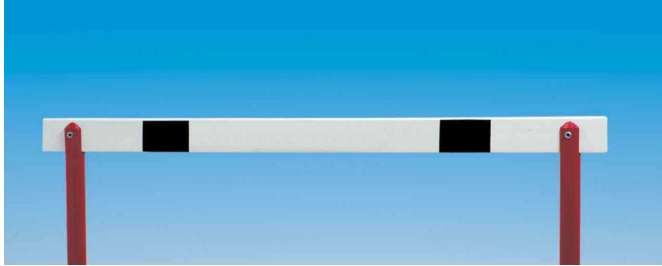

Attrezzatura per la Corsa - Testimoni, Ostacoli, Coni e Blocchi di Partenza

## Barra superiore in ABS per ostacoli.

Art. 3041

Barra superiore in ABS per ostacoli.  
Dimensioni 120x7cm, spessore 17mm.

Adatta come ricambio per gli ostacoli in acciaio ad altezza regolabile, articolo [3031-3032](#).