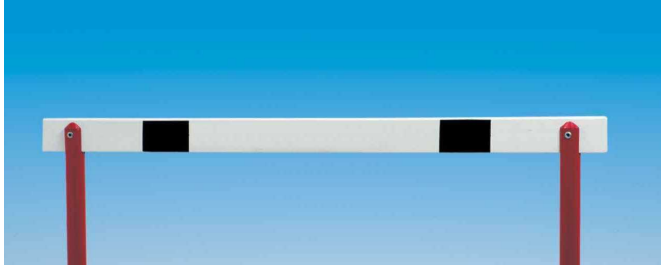

Attrezzatura per la Corsa - Testimoni, Ostacoli, Coni e Blocchi di Partenza

## Barra superiore in ABS per ostacoli.

Art. 3041

Barra superiore in ABS per ostacoli.  
Dimensioni 120x7cm, spessore 17mm.

Adatta come ricambio per gli ostacoli in acciaio ad altezza regolabile, articolo [3031-3032](#).