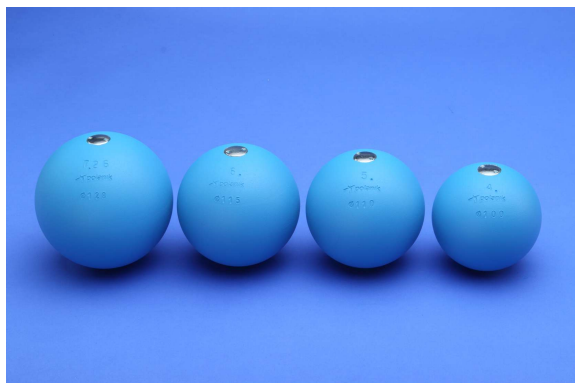

Lancio del Disco, del Giavellotto, del Martello e del Peso

Palla getto in ghisa da kg. 7.26

Art. 3528

Palla getto peso in ghisa da kg. 7.26