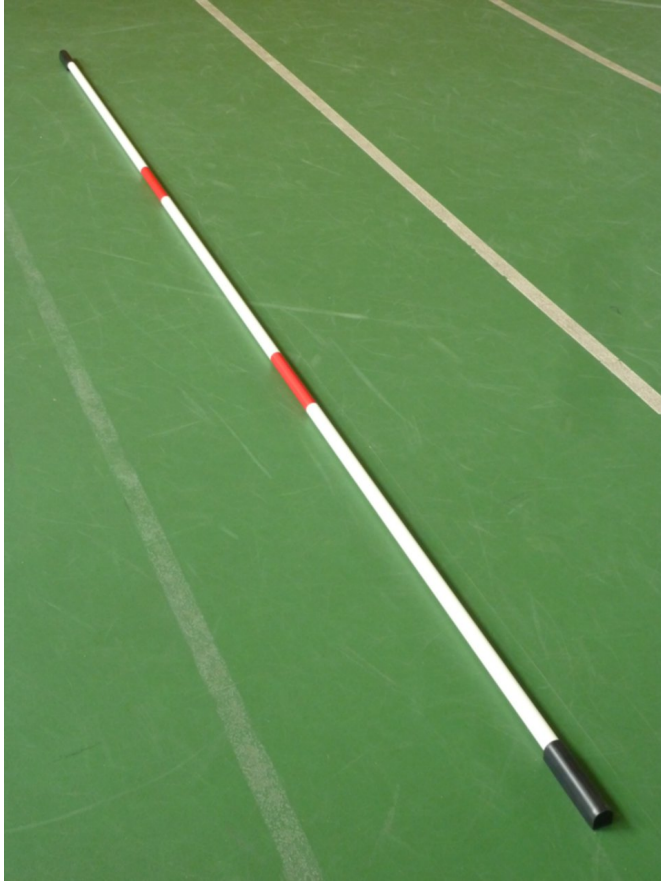

Salto In Alto, Salto Con L'Asta e Salto In Lungo

Asticella segnalimite in alluminio lunghezza mt.4.

Art. 3610

Asticella segnalimite in tubo alluminio rotondo da mt.4 verniciata colore bianco nero.