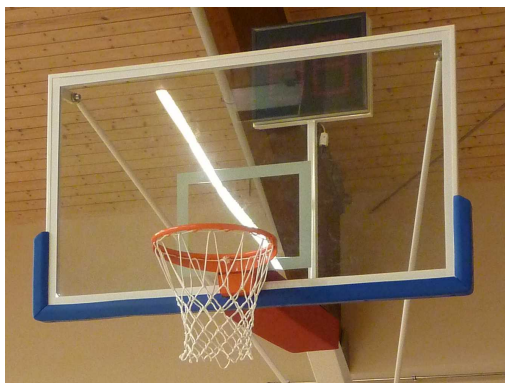

Tabelloni per Impianti Basket/Minibasket

Tabellone basket 180x105cm, in cristallo, spessore 12mm, senza telaio.

Art. 4061

Tabellone in cristallo temperato con pellicola di sicurezza per evitare la caduta dei frammenti in caso di rottura.

Misure regolamentari 1800x1050x12mm.

Sagomato per permettere l'aggancio del canestro direttamente sul telaio.

Lastra disegnata colore bianco (come da normativa).

Visita la nostra sezione "[Impianti Basket e Minibasket](#)" per maggiori informazioni.

Visita la nostra sezione "[Accessori Per Impianti Basket e Minibasket](#)" per maggiori informazioni riguardo tabelloni, canestri, retine, protezioni ed altro ancora.

Caratteristiche:

MATERIALE: Cristallo Temperato

DIMENSIONI: 1800x1050x12mm

PESO: 40kg