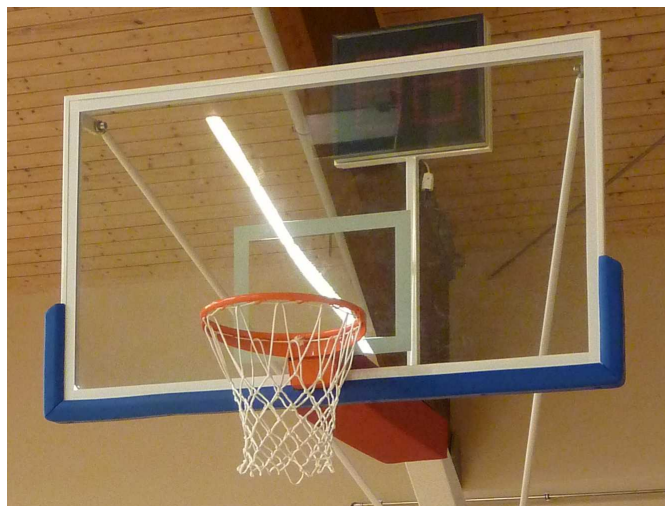

Tabelloni per Impianti Basket/Minibasket

Tabellone basket 180x105cm, in cristallo, spessore 12mm, senza telaio.

Art. 4061

Tabellone in cristallo temperato con pellicola di sicurezza per evitare la caduta dei frammenti in caso di rottura.

Misure regolamentari 1800x1050x12mm.

Sagomato per permettere l'aggancio del canestro direttamente sul telaio.

Lastra disegnata colore bianco (come da normativa).

Visita la nostra sezione "[Impianti Basket e Minibasket](#)" per maggiori informazioni.

Visita la nostra sezione "[Accessori Per Impianti Basket e Minibasket](#)" per maggiori informazioni riguardo tabelloni, canestri, retine, protezioni ed altro ancora.

Caratteristiche:

MATERIALE: Cristallo Temperato

DIMENSIONI: 1800x1050x12mm

PESO: 40kg