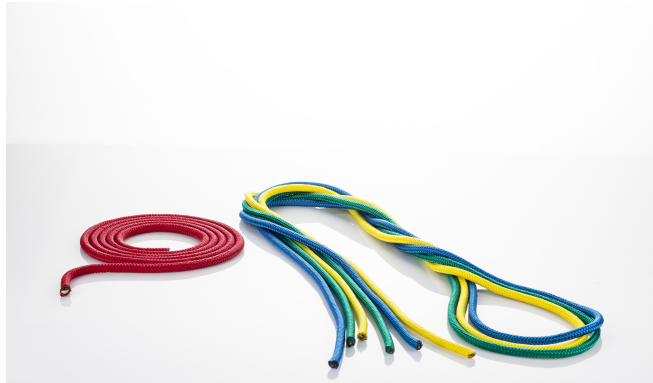

Anelli, Funi, Parallele, Volteggi

## Funicella per ritmica piombata e colorata

Art. 1183

Funicella per ritmica piombata e colorata, lunghezza cm.280