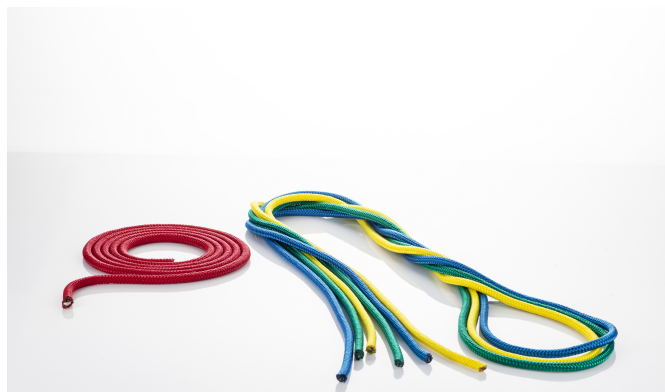

Anelli, Funi, Parallele, Volteggi

Funicella per ritmica piombata e colorata

Art. 1183

Funicella per ritmica piombata e colorata, lunghezza cm.280