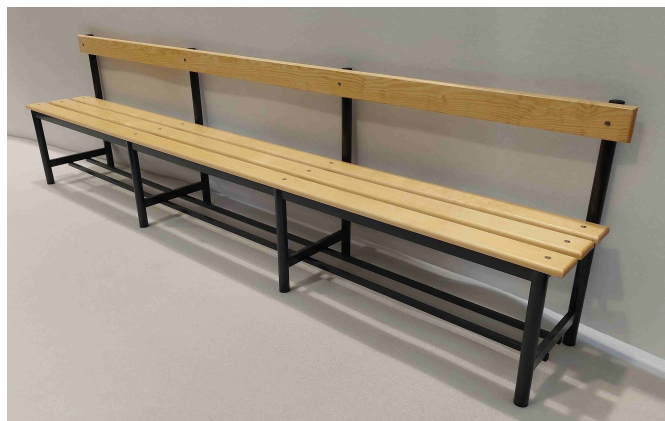

Panche con seduta e schienale | Palloni, Attrezzatura per Allenamento ed Accessori Vari per Basket e Minibasket

## Panca in ACCIAIO, tubo TONDO diametro 40 mm, doghe in legno, lunghezza 3 m, con seduta e schienale

Art. 4308

Panca spogliatoio con seduta e schienale, lunghezza 3 metri, struttura verniciata in tubolare tondo di acciaio di diametro 40 mm.

Dotata di ripiano portascarpe, seduta a tre listoni di legno massiccio verniciato al naturale, punti di appoggio antiscivolo, tappi di chiusura sui terminali dei tubi.

Dimensioni = cm 300x40x80 (h).

**Colore struttura: Antracite**