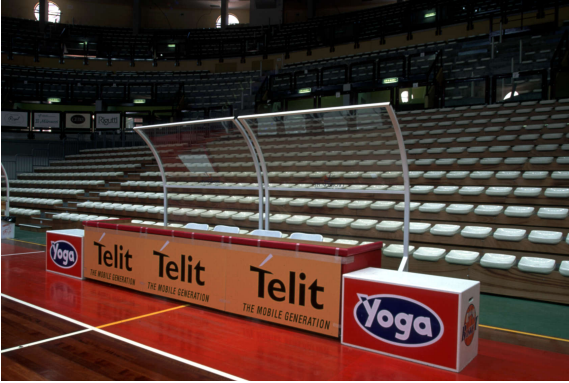

## Sgabello in legno con fori per mani, 45x45x45cm.

Art. 4321

Sgabello in legno con fori per mani, 45x45x45cm.

Adatto per sedia di cambio per la sostituzione dei giocatori di pallacanestro in campo.

Visita la nostra sezione "[Palloni, Attrezzatura per Allenamento ed Accessori Vari per Basket e Minibasket](#)" per maggiori informazioni.