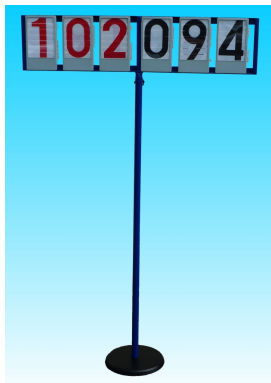

Palloni, Attrezzatura per Allenamento ed Accessori Vari per Basket e Minibasket

Segnapunti manuale girevole a 6 tabelle meteore, su piantana.

Art. 4382

Segnapunti manuale girevole con 6 tabelle, su piantana e telaio portatabelle girevole in acciaio verniciato.
Cifre tipo meteore colorate nere e rosse.