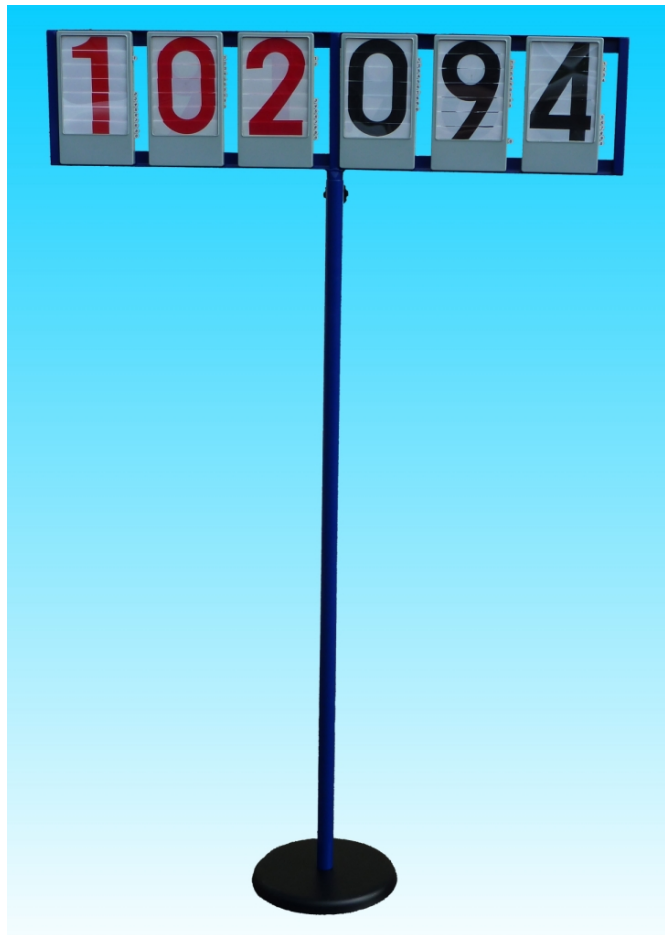

Palloni, Attrezzatura per Allenamento ed Accessori Vari per Basket e Minibasket

Segnapunti manuale girevole a 6 tabelle meteore, su piantana.

Art. 4382

Segnapunti manuale girevole con 6 tabelle, su piantana e telaio portatabelle girevole in acciaio verniciato.
Cifre tipo meteore colorate nere e rosse.