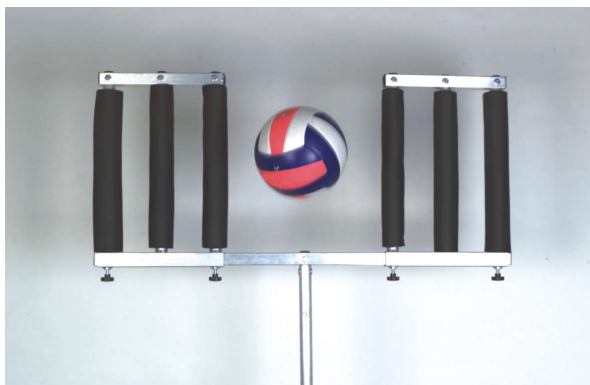

Attrezzatura per l'Allenamento del Gioco del Volley e del Minivolley

Simulatore di muro per pallavolo portatile in lega leggera completo di protezioni imbottite.

Art. 5082

Simulatore di muro per pallavolo portatile, utile per il perfezionamento dell'attacco, della sua copertura e della difesa.

Attrezzo composto da asta in alluminio di sezione quadra 30x30mm e lunghezza 2m e prolunga di lunghezza 1,5m, che sorreggono la parte superiore costruita in alluminio con due parti scorrevoli con barre imbottite che consentono regolazione fino a lunghezza massima di 1m.

L'asta telescopica, appoggiabile a terra o sorretta manualmente, permette di regolare l'altezza del muro.

Visita la nostra sezione "[Palloni, Attrezzatura per Allenamento ed Accessori Vari per Volley e Minivolley](#)" per maggiori informazioni.