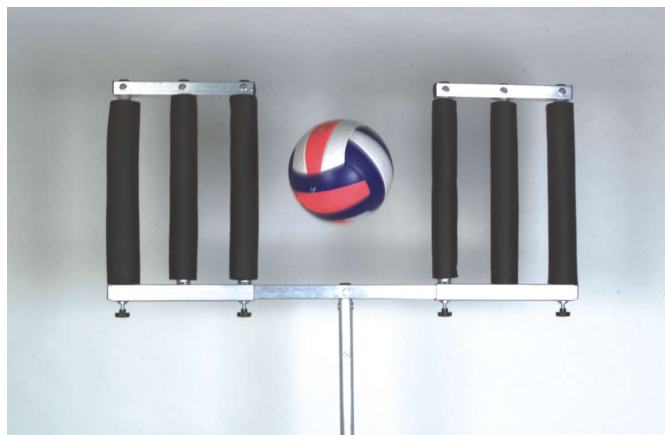

Attrezzatura per l'Allenamento del Gioco del Volley e del Minivolley

## Simulatore di muro per pallavolo portatile in lega leggera completo di protezioni imbottite.

Art. 5082

Simulatore di muro per pallavolo portatile, utile per il perfezionamento dell'attacco, della sua copertura e della difesa.

Attrezzo composto da asta in alluminio di sezione quadra 30x30mm e lunghezza 2m e prolunga di lunghezza 1,5m, che sorreggono la parte superiore costruita in alluminio con due parti scorrevoli con barre imbottite che consentono regolazione fino a larghezza massima di 1m.

L'asta telescopica, appoggiabile a terra o sorretta manualmente, permette di regolare l'altezza del muro.

Visita la nostra sezione "[Palloni, Attrezzatura per Allenamento ed Accessori Vari per Volley e Minivolley](#)" per maggiori informazioni.