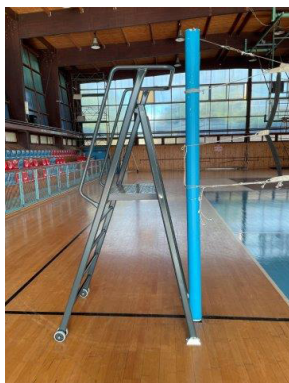

Palchetti per Arbitro per Impianti Volley e Minivolley

Palchetto per arbitro chiudibile a libro, in acciaio verniciato, con ruote.

Art. 5408

Palchetto per arbitro di pallavolo, richiudibile, realizzato in acciaio verniciato.

Struttura in tubo ovale di sezione 60x30mm e pioli in tubo tondo di diametro Ø30mm, piedini di appoggio a terra snodati sulla parte anteriore e ruote sulla parte posteriore, e con piano di calpestio in lamiera mandorlata antiscivolo di dimensione 75x55cm a circa 130cm di altezza dal piano di appoggio.

Stabile e sicuro, maneggevole nello spostamento.

Ingombro a terra: 140x85cm

Colore antracite.

Disponibile: versione con piedini di appoggio posteriori (articolo [5407](#)).

Disponibile: protezione imbottita per seggiolone in unico pannello (articolo [5428](#)) o in tre parti (articolo [5431](#)).