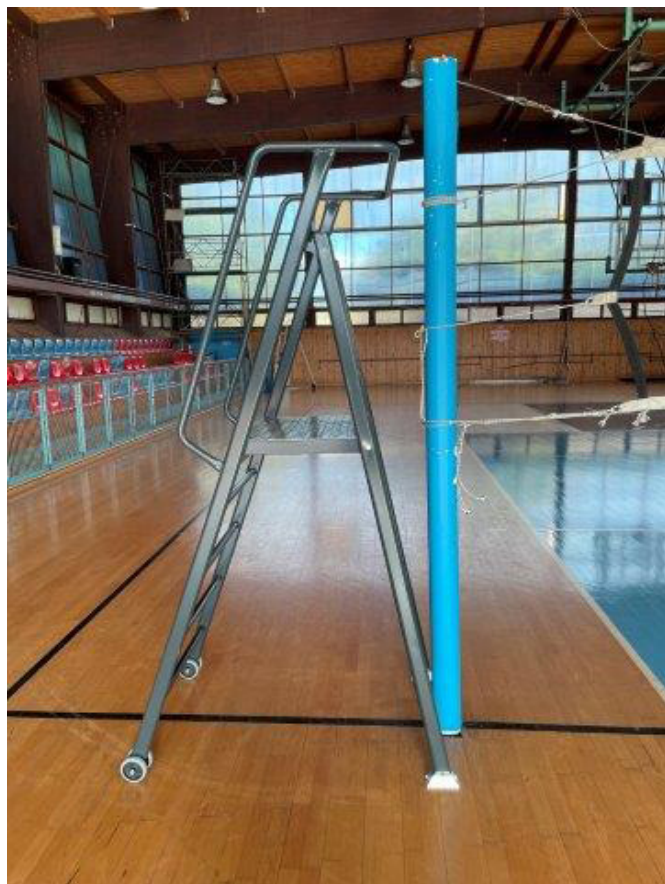

Palchetti per Arbitro per Impianti Volley e Minivolley

## Palchetto per arbitro chiudibile a libro, in acciaio verniciato, con ruote.

**Art. 5408**

Palchetto per arbitro di pallavolo, richiudibile, realizzato in acciaio verniciato.

Struttura in tubo ovale di sezione 60x30mm e pioli in tubo tondo di diametro Ø30mm, piedini di appoggio a terra snodati sulla parte anteriore e ruote sulla parte posteriore, e con piano di calpestio in lamiera mandorlata antiscivolo di dimensione 75x55cm a circa 130cm di altezza dal piano di appoggio.

Stabile e sicuro, maneggevole nello spostamento.

Ingombro a terra: 140x85cm

Colore antracite.

Disponibile: versione con piedini di appoggio posteriori (articolo [5407](#)).

Disponibile: protezione imbottita per seggiolone in unico pannello (articolo [5428](#)) o in tre parti (articolo [5431](#)).