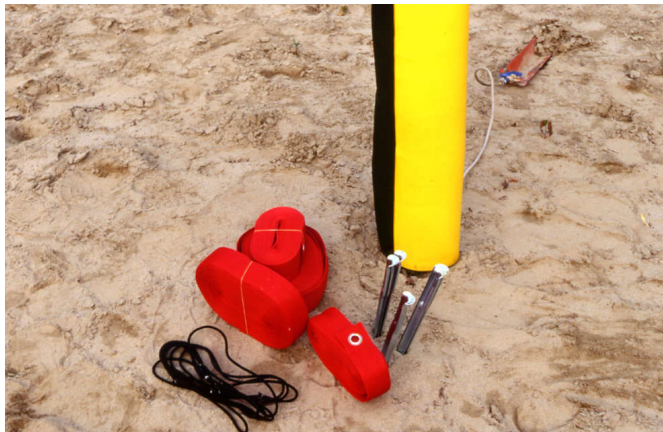

Accessori Per Beach Volley e Tennis

## Nastro beach volley segna campo.

**Art. 5540**

Nastro segnacampo completo di ancoraggi, set 1 campo set nastri segnalinee per campi da beach-volley comprendenti: - 2 nastri mt.16 mm.50 occhiellati s.teste - 2 nastri mt.8, mm.50 c.s. - 8 elastici ed 8 picchetti in acciaio.