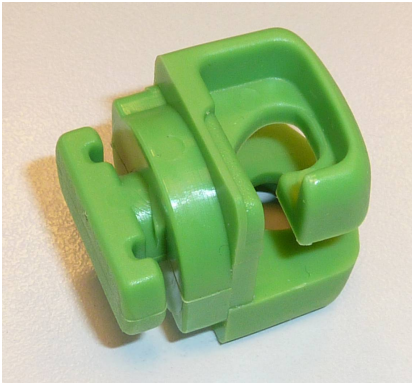

Accessori per Porte Da Calcio e Calcetto

Gancio nylon per applicazione di reti su porte da calcio e calcetto in alluminio.

Art. 590010

Gancio nylon per applicazione di reti su porte da calcio e calcetto in alluminio.

Colore verde.

Visita la nostra sezione "[Porte Da Calcio e Calcetto](#)" per maggiori informazioni.

Visita la nostra sezione "[Reti ed Accessori per Porte Da Calcio e Calcetto](#)" per maggiori informazioni.