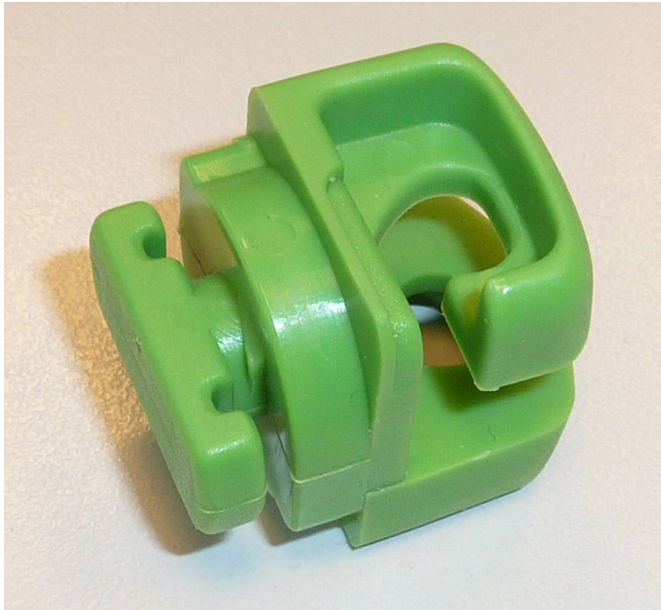

## Gancio nylon per applicazione di reti su porte da calcio e calcetto in alluminio.

Art. 590010

Gancio nylon per applicazione di reti su porte da calcio e calcetto in alluminio.

Colore verde.

Visita la nostra sezione "[Porte Da Calcio e Calcetto](#)" per maggiori informazioni.