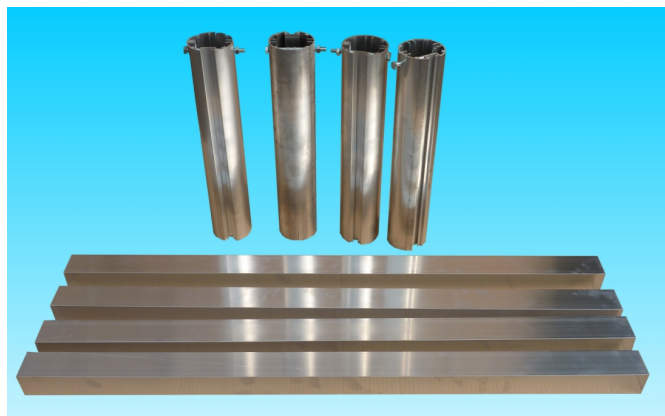

Kit di Trasformazione Da Porta Trasportabile A Fissa per porte in alluminio con palo di diametro Ø80mm o sezione quadra 80x80mm.

Art. 6019

Kit di Trasformazione Da Porta Trasportabile A Fissa per porte in alluminio con palo di diametro Ø80mm o sezione quadra 80x80mm.

Il kit è comprensivo di n°4 bussole e n°4 rinforzi in alluminio per il fissaggio palo-bussola.

Tappi per bussola esclusi.

Solo per porte in alluminio, applicabile ai nostri articoli [6008](#) - [6022](#) - [6028](#) - [6033](#) - [6802](#) - [6904](#) - [7001](#) - [7003](#).