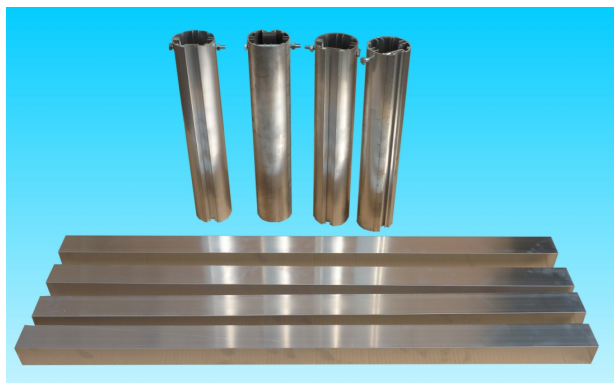

Kit di Trasformazione Da Porta Trasportabile A Fissa per porte in alluminio con palo di diametro Ø80mm o sezione quadra 80x80mm.

Art. 6019

Kit di Trasformazione Da Porta Trasportabile A Fissa per porte in alluminio con palo di diametro Ø80mm o sezione quadra 80x80mm.

Il kit è comprensivo di n°4 bussole e n°4 rinforzi in alluminio per il fissaggio palo-bussola.

Tappi per bussola esclusi.

Solo per porte in alluminio, applicabile ai nostri articoli [6008](#) - [6022](#) - [6028](#) - [6033](#) - [6802](#) - [6904](#) - [7001](#) - [7003](#).