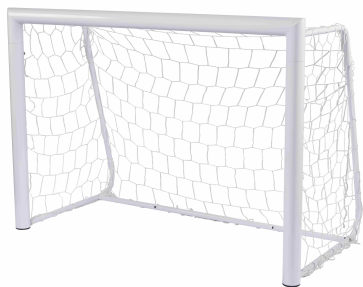

Porte Da Calcio Di Dimensioni Ridotte

Coppia Porte Calcio/Calcetto 150x110cm, mobili, in acciaio sezione tonda diametro Ø80mm, reti incluse.

Art. 6034

Porta mobile e autoportante realizzata con profilo in acciaio verniciato di sezione tonda di diametro Ø80mm con sostegno posteriore di diametro Ø30mm.

Porte adatte per allenamento di calcio e calcetto, minicalcio e minicalcetto, bambini o uso privato.

Dimensioni

Larghezza: 150cm

Altezza: 110cm

Rete inclusa.

Visita la nostra sezione "[Porte Da Calcio e Calcetto](#)" per maggiori informazioni.