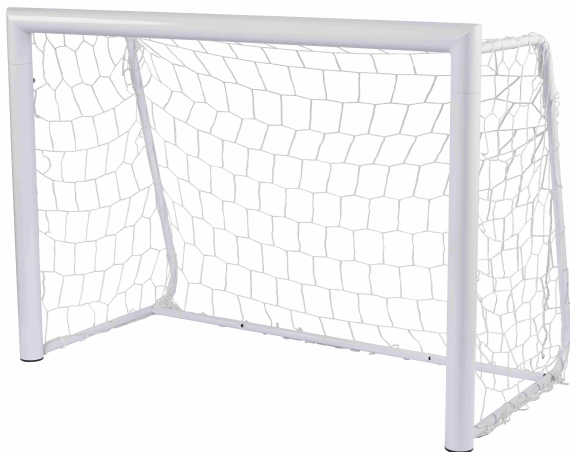

Porte Da Calcio Di Dimensioni Ridotte

## Coppia Porte Calcio/Calcetto 150x110cm, mobili, in acciaio sezione tonda diametro Ø80mm, reti incluse.

Art. 6034

Porta mobile e autoportante realizzata con profilo in acciaio verniciato di sezione tonda di diametro Ø80mm con sostegno posteriore di diametro Ø30mm.

Porte adatte per allenamento di calcio e calcetto, minicalcio e minicalcetto, bambini o uso privato.

### Dimensioni

Larghezza: 150cm

Altezza: 110cm