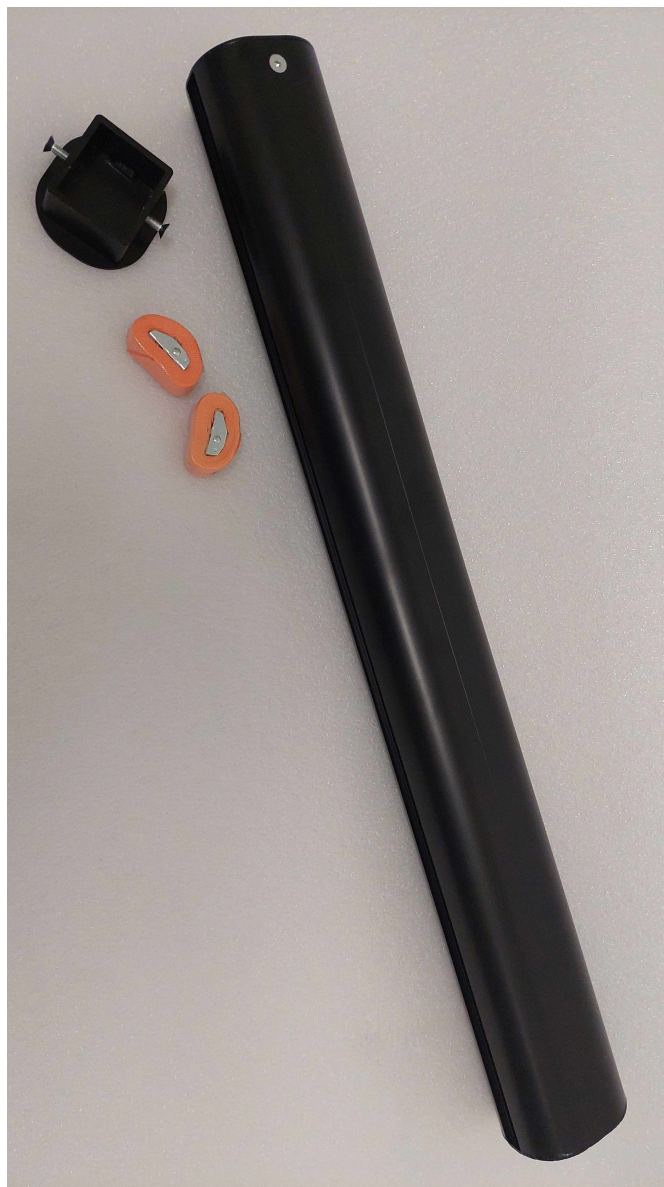

## Contenitori per contrappeso da applicare su porte da calcio mobili con base inferiore in tubo ovale 100x120mm, articoli 5900-5902-5912-5924.

Art. 6041

Paio di contenitori per contrappeso da applicare su porte da calcio mobili con base inferiore in tubo ovale 100x120mm, articoli [5900-5902-5912-5924](#).

Peso a vuoto circa 3kg: consigliato il riempimento con materiale solido (con sabbia pesa circa 15kg).

Zavorra esclusa.

Applicabile mediante cinghia di fissaggio inclusa alle nostre porte realizzate con base inferiore in tubo ovale 100x120mm (articoli: [5900](#) oppure [5902](#) per dimensione 7,32x2,44m, [5912](#) per dimensione 6x2m e [5924](#) per dimensione 5x2m): si consiglia l'applicazione di almeno 3 contenitori per porta.