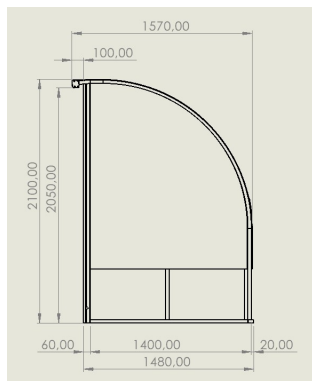

Panchina Bordo Campo Mobile Su Ruote, struttura in alluminio, policarbonato compatto trasparente, lunghezza 3m, posti 11

Art. 6294

PANCHINA ALLENATORI MOBILE SU RUOTE

Panchina realizzata in tubolare in alluminio sezione 50x30mm con montanti frontali a sezione maggiorata antinfortunistica 60x70. Completa di ruote gommata adatte anche per la movimentazione su erba.

Modulo da 3 metri con 11 sedute con schienale disposte su due file (5+6).

Rivestimento della copertura in policarbonato compatto trasparente.

Dimensioni

Larghezza: 300cm

Altezza: 210cm

Profondità: 157cm

Visita la nostra sezione "[Panchine Bordo Campo](#)" per maggiori informazioni.