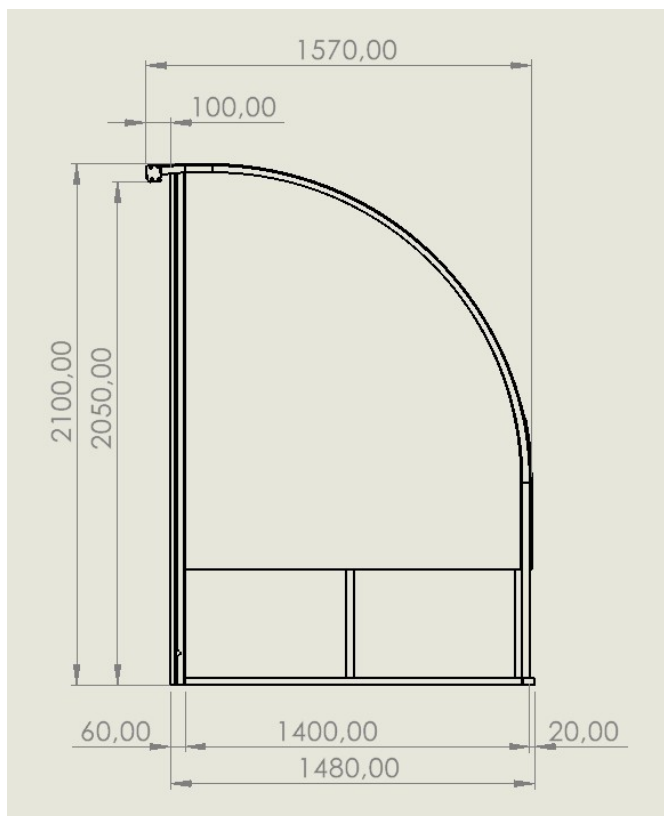

Panchina Bordo Campo Mobile Su Ruote, struttura in alluminio, policarbonato compatto trasparente, lunghezza 3m, posti 11

Art. 6294

PANCHINA ALLENATORI MOBILE SU RUOTE

Panchina realizzata in tubolare in alluminio sezione 50x30mm con montanti frontali a sezione maggiorata antinfortunistica 60x70. Completa di ruote gommatae adatte anche per la movimentazione su erba.

Modulo da 3 metri con 11 sedute con schienale disposte su due file (5+6).

Rivestimento della copertura in policarbonato compatto trasparente.

Dimensioni

Larghezza: 300cm

Altezza: 210cm

Profondità: 157cm

Visita la nostra sezione "[Panchine Bordo Campo](#)" per maggiori informazioni.