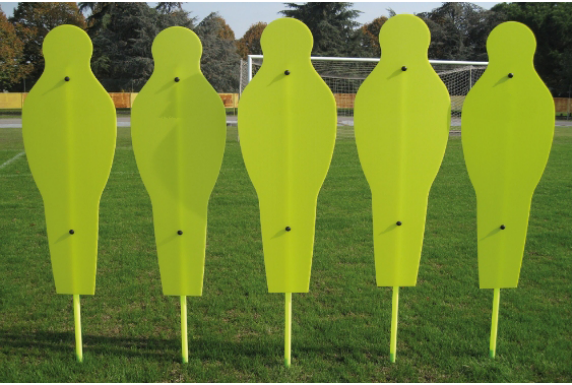

Palloni e Attrezzature per l'Allenamento del Gioco del Calcio e del Calcetto

Sagoma fissa regolabile in altezza per barriera e slalom.

Art. 6475

Sagoma fissa ideale per simulazione di barriera per l'allenamento dei calci da fermo nel calcio ed esercitazioni con ostacoli e slalom.

Palo in acciaio con puntale per posizionamento a terra, sagoma in policarbonato di colore giallo.

Altezza della sagoma regolabile tra 150cm e 190cm.

Visita la nostra sezione "[Attrezzatura per Allenamento ed Accessori Vari del Gioco del Calcio e del Calcetto](#)" per maggiori informazioni.