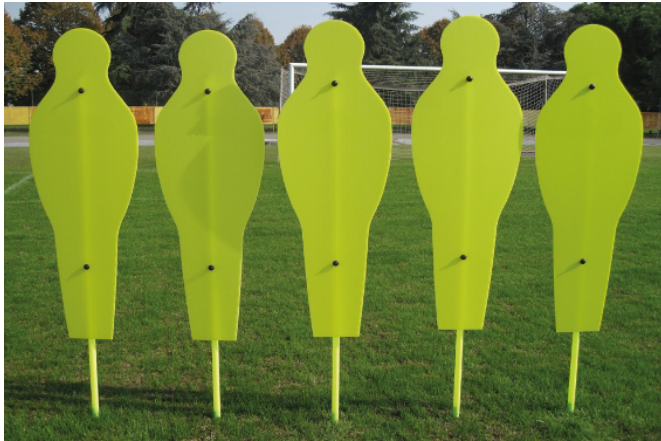

Palloni e Attrezzature per l'Allenamento del Gioco del Calcio e del Calcetto

Sagoma fissa regolabile in altezza per barriera e slalom.

Art. 6475

Sagoma fissa ideale per simulazione di barriera per l'allenamento dei calci da fermo nel calcio ed esercitazioni con ostacoli e slalom.

Palo in acciaio con puntale per posizionamento a terra, sagoma in policarbonato di colore giallo.

Altezza della sagoma regolabile tra 150cm e 190cm.

Visita la nostra sezione "[Attrezzatura per Allenamento ed Accessori Vari del Gioco del Calcio e del Calcetto](#)" per maggiori informazioni.