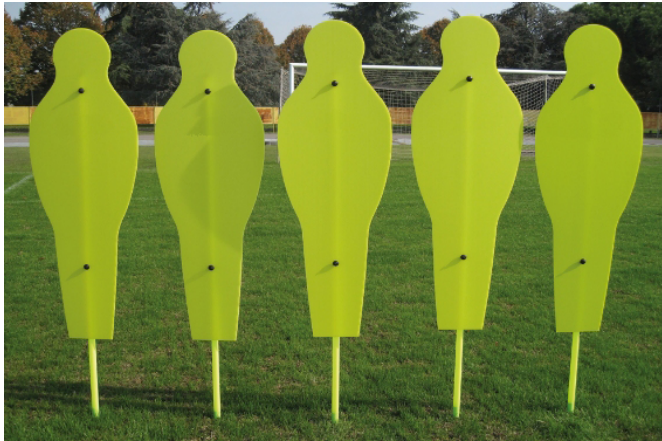

## Sagoma fissa regolabile in altezza per barriera e slalom.

**Art. 6475**

Sagoma fissa ideale per simulazione di barriera per l'allenamento dei calci da fermo nel calcio ed esercitazioni con ostacoli e slalom.

Palo in acciaio con puntale per posizionamento a terra, sagoma in policarbonato di colore giallo.

Altezza della sagoma regolabile tra 150cm e 190cm.

Visita la nostra sezione "[Attrezzatura per Allenamento ed Accessori Vari del Gioco del Calcio e del Calcetto](#)" per maggiori informazioni.